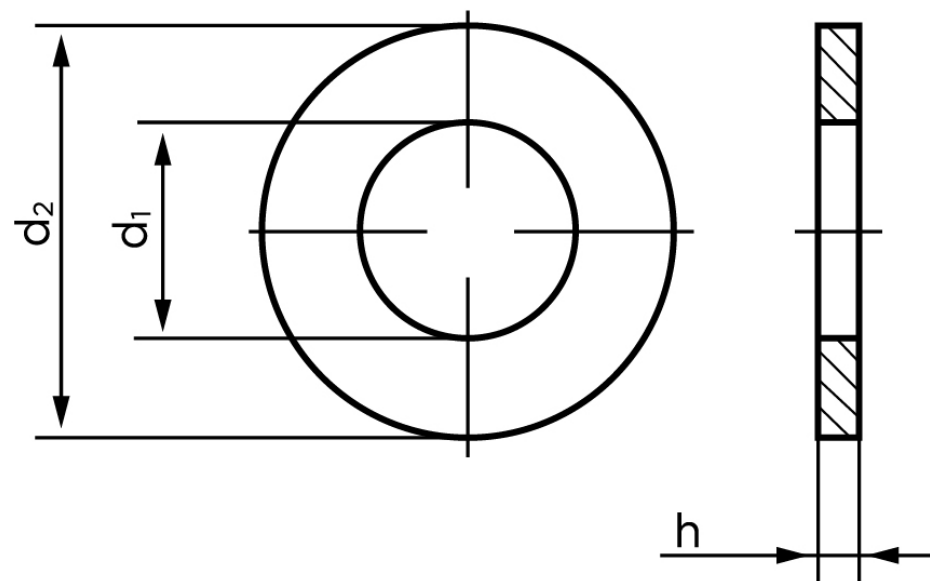

Planskive DIN 433-1 HV 140 Elforzinket Stål M8 (Ø8,4x15x1,6) (250 Stk)

SKU: 004330109084000

GTIN: 4043952071236

Norm	DIN 433
Dimensions	8,4
Til M	8
Ww	*5/16"
d1	8.4
d2	15
h	1.6

Bemærk disse data er vejledende, og informationerne skal anses som vejledende, Bolte.dk stiller ingen garanti eller kan stilles til ansvar for overstående datatabel. Er du i tvivl så kontakt os på 75154999.