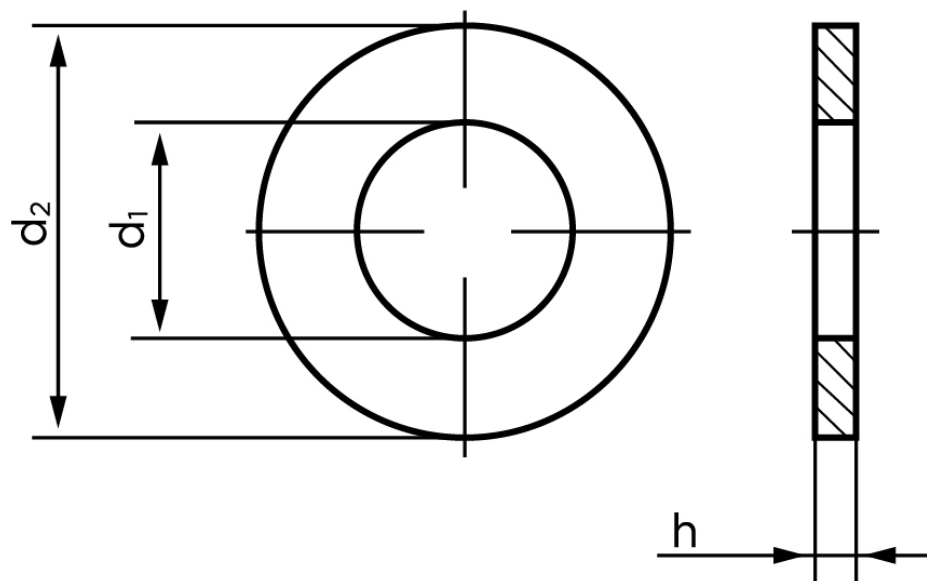

## Planskive DIN 433-1 Rustfri A2 M8 (Ø8,4x15x1,6) (100 Stk)

SKU: 004339209084000

GTIN: 4043952071694

Norm	DIN 433
Dimensions	8,4
Til M	8
Ww	*5/16"
d1	8.4
d2	15
h	1.6

Bemærk disse data er vejledende, og informationerne skal anses som vejledende, Bolte.dk stiller ingen garanti eller kan stilles til ansvar for overstående datatabel. Er du i tvivl så kontakt os på 75154999.