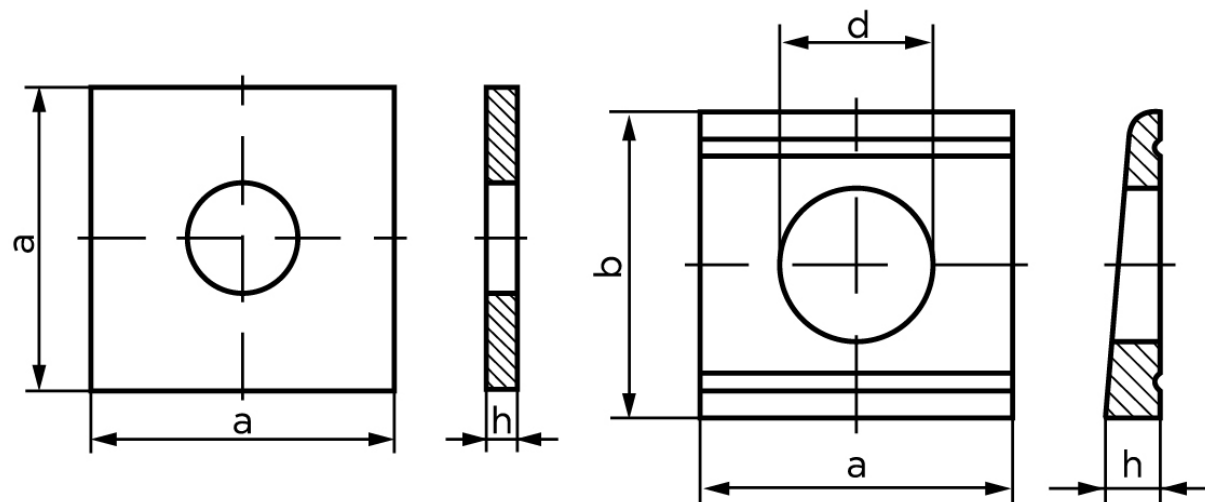

Firkantet Skråskive DIN 434 Ubehandlet Stål Skive til U-Bjælker 8 % M20 (Ø22) (100 Stk)

SKU: 004340000220000

GTIN: 4043952071892

Norm	DIN 434
Dimensions	22
M	20
Ww	*3/4"
d ₁	22
d ₂	40/44
h	7/3.5

Bemærk disse data er vejledende, og informationerne skal anses som vejledende, Bolte.dk stiller ingen garanti eller kan stilles til ansvar for overstående datatabel. Er du i tvivl så kontakt os på 75154999.