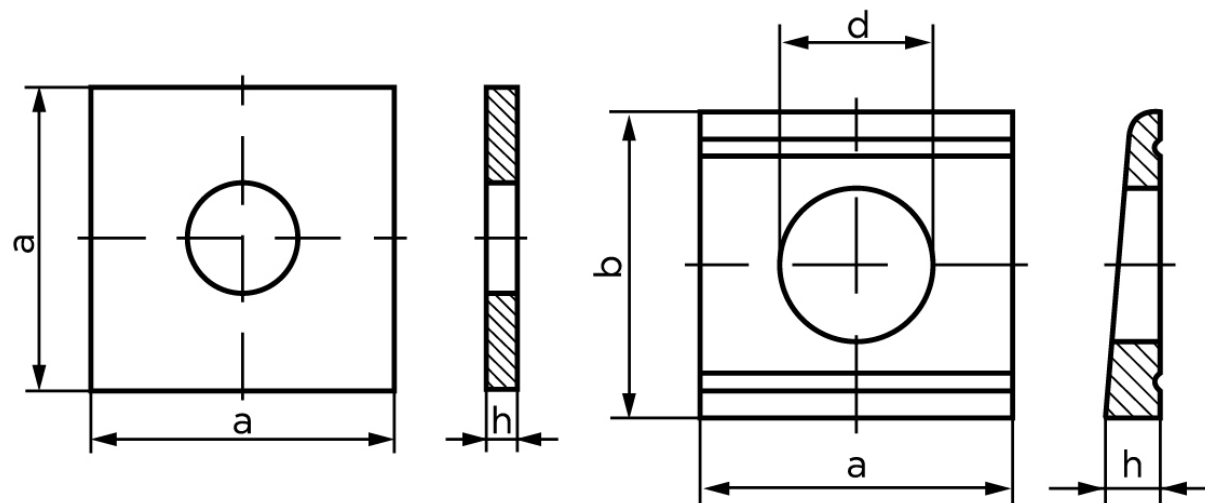

Firkantet Skive DIN 435 Ubehandlet Stål Skive Til Dobbelt T-Bjælker, 14 % M10 (Ø11) (100 Stk)

SKU: 004350000110000

GTIN: 4043952072202

Norm	DIN 435
Dimensions	11
M	10
Ww	*3/8"
d ₁	11
d ₂	22/22
h	4.6/1.5

Bemærk disse data er vejlede, og informationerne skal anses som vejledende, Bolte.dk stiller ingen garanti eller kan stilles til ansvar for overstående datatabel. Er du i tvivl så kontakt os på 75154999.