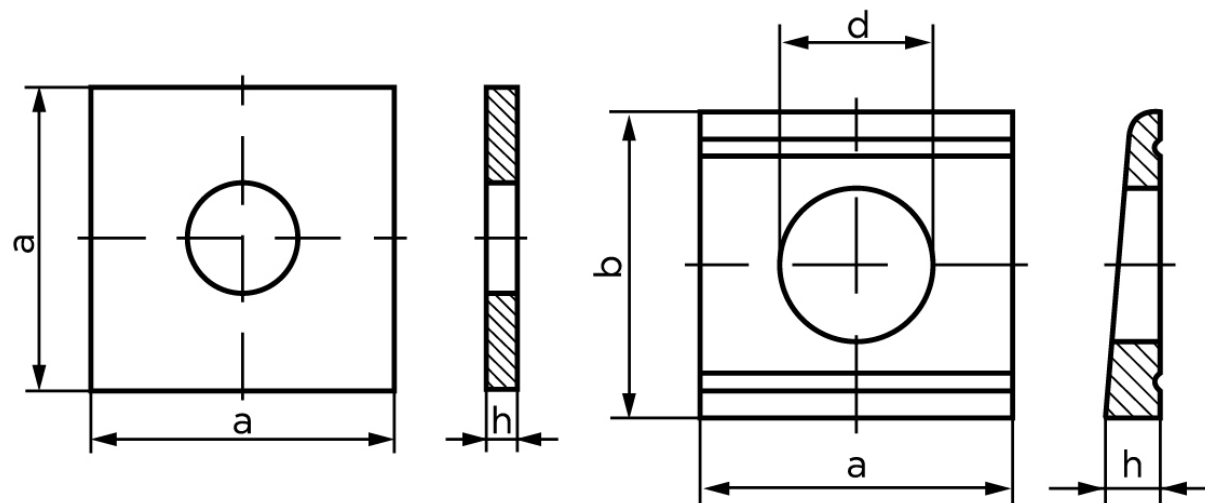

Firkantet Skive DIN 435 Ubehandlet Stål Skive Til Dobbelt T-Bjælker, 14 % M12 (Ø13,5) (100 Stk)

SKU: 004350000140000

GTIN: 4043952072219

Norm	DIN 435
Dimensions	13,5
M	12
Ww	*7/16"
d₁	13.5
d₂	26/30
h	6.2/2

Bemærk disse data er vejledende, og informationerne skal anses som vejledende, Bolte.dk stiller ingen garanti eller kan stilles til ansvar for overstående datatabel. Er du i tvivl så kontakt os på 75154999.

Vil du vide mere om dette produkt

Forespørg pris her