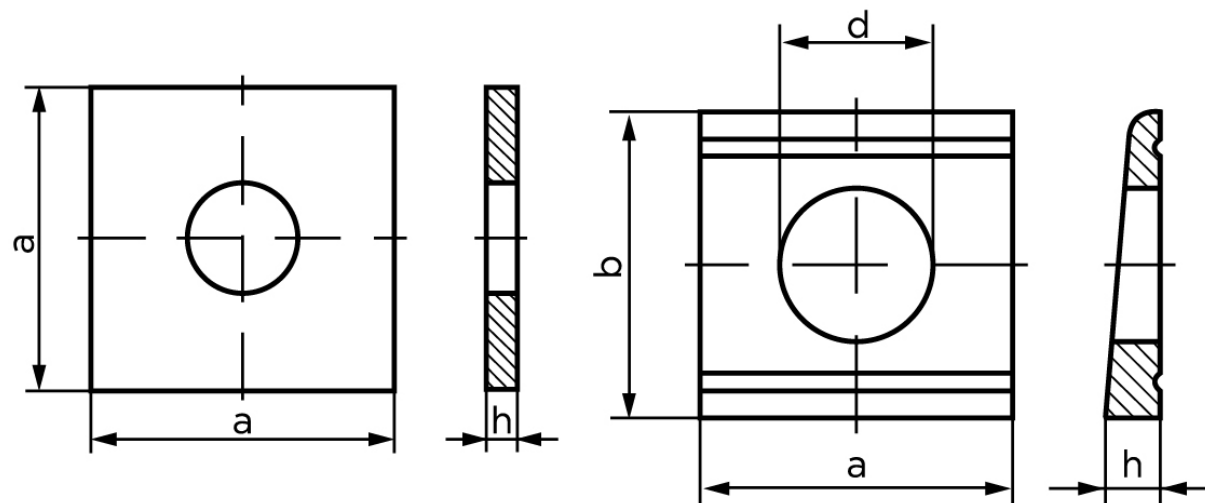

Firkantet Skive DIN 435 Varmforzinket Stål Skive Til Dobbelt T-Bjælker, 14 % M12 (Ø13,5) (100 Stk)

SKU: 004350200140000

GTIN: 4043952072271

Norm	DIN 435
Dimensions	13,5
M	12
Ww	*7/16"
d₁	13.5
d₂	26/30
h	6.2/2

Bemærk disse data er vejledende, og informationerne skal anses som vejledende, Bolte.dk stiller ingen garanti eller kan stilles til ansvar for overstående datatabel. Er du i tvivl så kontakt os på 75154999.

Vil du vide mere om dette produkt

Forespørg pris her