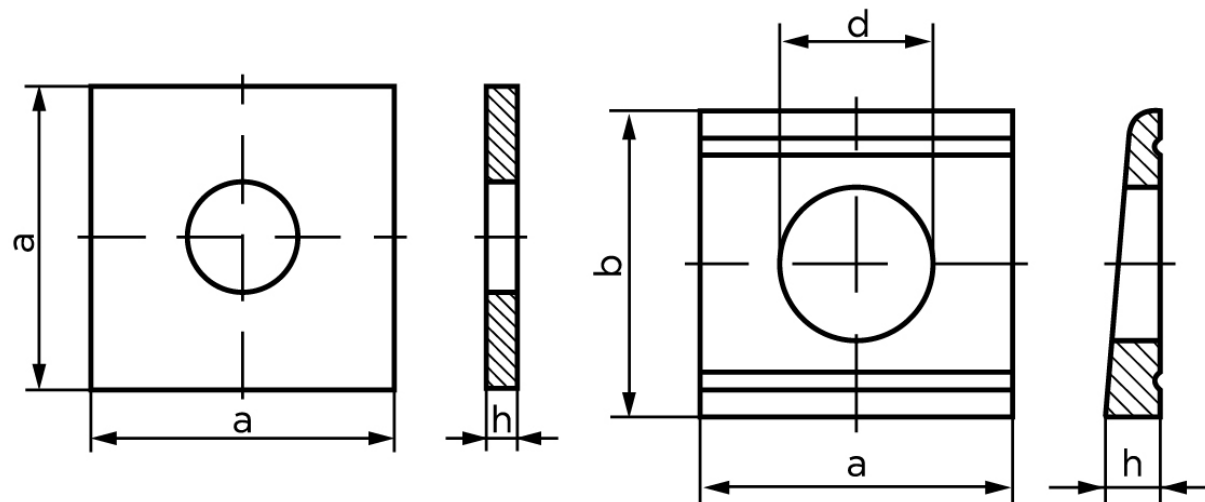

Firkantet Skive DIN 435 Rustfri A2 Skive Til Dobbelt T-Bjælker, 14 % M12 (Ø13,5) (50 Stk)

SKU: 004359200140000

GTIN: 4043952072332

Norm	DIN 435
Dimensions	13,5
M	12
Ww	*7/16"
d ₁	13.5
d ₂	26/30
h	6.2/2

Bemærk disse data er vejledende, og informationerne skal anses som vejledende, Bolte.dk stiller ingen garanti eller kan stilles til ansvar for overstående datatabel. Er du i tvivl så kontakt os på 75154999.