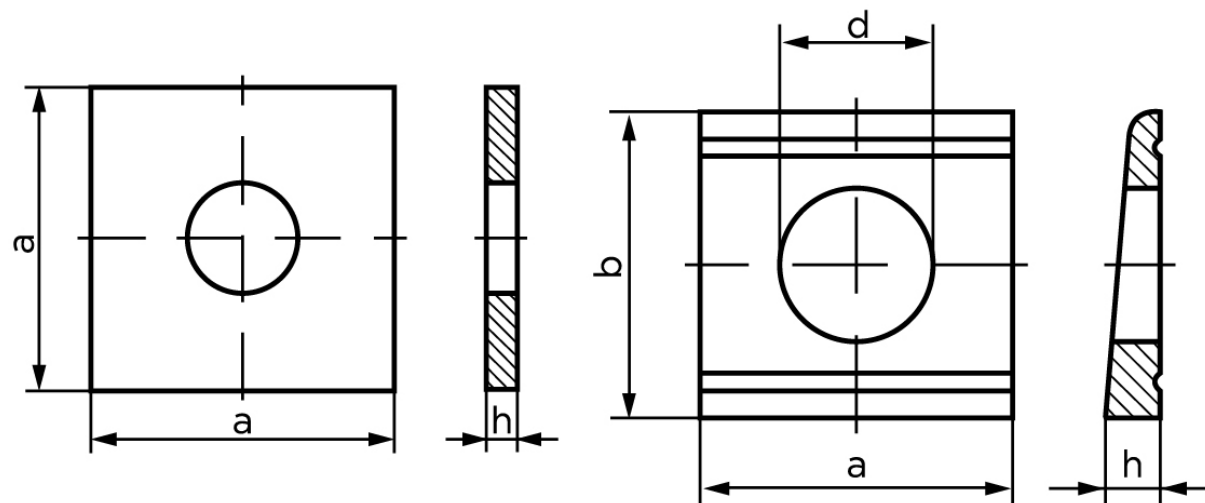

Firkantet Skive DIN 435 Ubehandlet Stål Skive Til Dobbelt T-Bjælker, 14 % M16 (Ø17,5) (100 Stk)

SKU: 004350000180000

GTIN: 4043952072226

Norm	DIN 435
Dimensions	17,5
M	16
Ww	*5/8"
d₁	17.5
d₂	32/36
h	7.5/2.5

Bemærk disse data er vejledende, og informationerne skal anses som vejledende, Bolte.dk stiller ingen garanti eller kan stilles til ansvar for overstående datatabel. Er du i tvivl så kontakt os på 75154999.

Vil du vide mere om dette produkt

Forespørg pris her