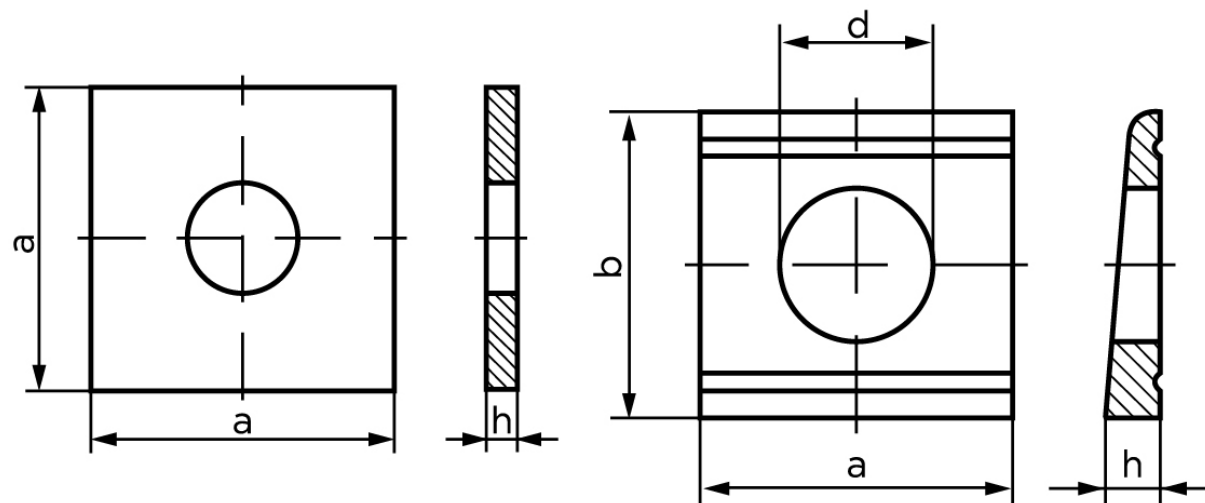

Firkantet Skive DIN 435 Ubehandlet Stål Skive Til Dobbelt T-Bjælker, 14 % M20 (Ø22) (100 Stk)

SKU: 004350000220000

GTIN: 4043952072233

Norm	DIN 435
Dimensions	22
M	20
Ww	*3/4"
d ₁	22
d ₂	40/44
h	9.2/3

Bemærk disse data er vejledende, og informationerne skal anses som vejledende, Bolte.dk stiller ingen garanti eller kan stilles til ansvar for overstående datatabel. Er du i tvivl så kontakt os på 75154999.