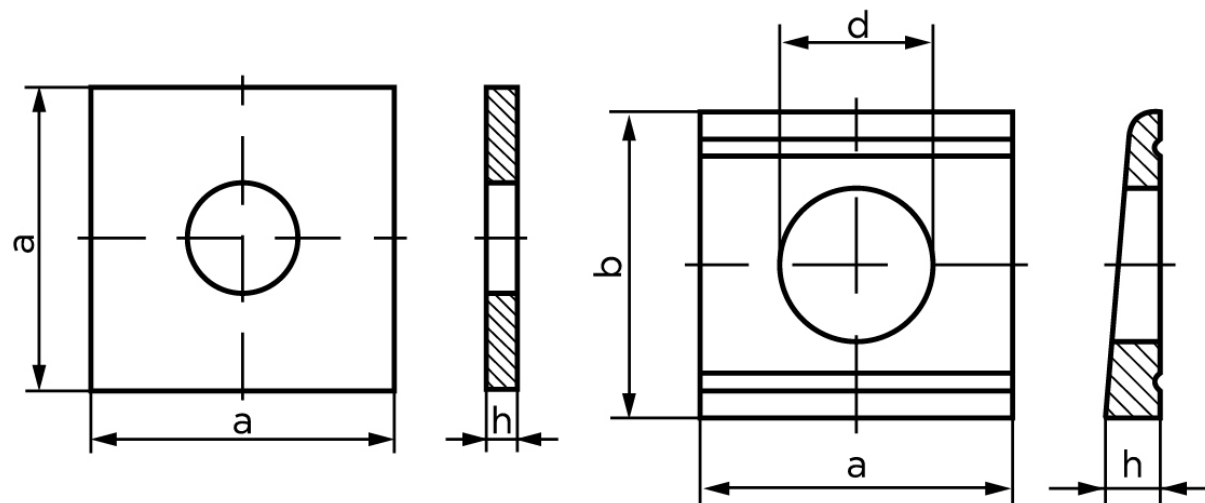

Firkantet Skive DIN 435 Rustfri A2 Skive Til Dobbelt T-Bjælker, 14 % M20 (Ø22) (10 Stk)

SKU: 004359200220000

GTIN: 4043952072356

Norm	DIN 435
Dimensions	22
M	20
Ww	*3/4"
d₁	22
d₂	40/44
h	9.2/3

Bemærk disse data er vejledende, og informationerne skal anses som vejledende, Bolte.dk stiller ingen garanti eller kan stilles til ansvar for overstående datatabel. Er du i tvivl så kontakt os på 75154999.

Vil du vide mere om dette produkt

Forespørg pris her