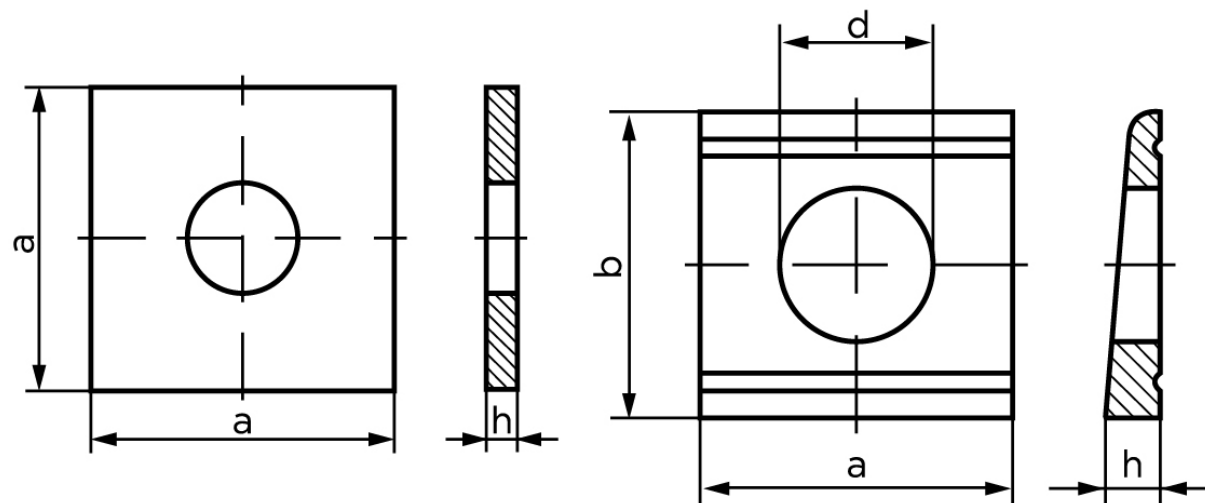

Firkantet Skive DIN 435 Varmforzinket Stål Skive Til Dobbelt T-Bjælker, 14 % M22 (Ø24) (100 Stk)

SKU: 004350200240000

GTIN: 4043952072301

Norm	DIN 435
Dimensions	24
M	22
Ww	*7/8"
d ₁	24
d ₂	44/50
h	10/3

Bemærk disse data er vejledende, og informationerne skal anses som vejledende, Bolte.dk stiller ingen garanti eller kan stilles til ansvar for overstående datatabel. Er du i tvivl så kontakt os på 75154999.