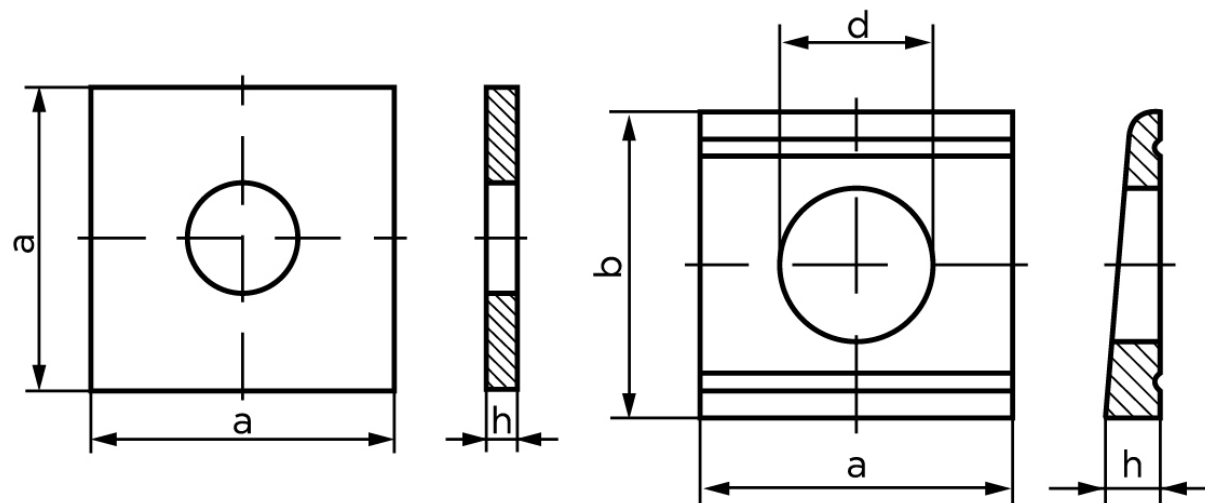

Firkantet Skive DIN 435 Ubehandlet Stål Skive Til Dobbelt T-Bjælker, 14 % M8 (Ø9) (100 Stk)

SKU: 00435000090000

GTIN: 4043952072196

Norm	DIN 435
Dimensions	9
M	8
Ww	*5/16"
d ₁	9
d ₂	22/22
h	4.6/1.5

Bemærk disse data er vejledende, og informationerne skal anses som vejledende, Bolte.dk stiller ingen garanti eller kan stilles til ansvar for overstående datatabel. Er du i tvivl så kontakt os på 75154999.