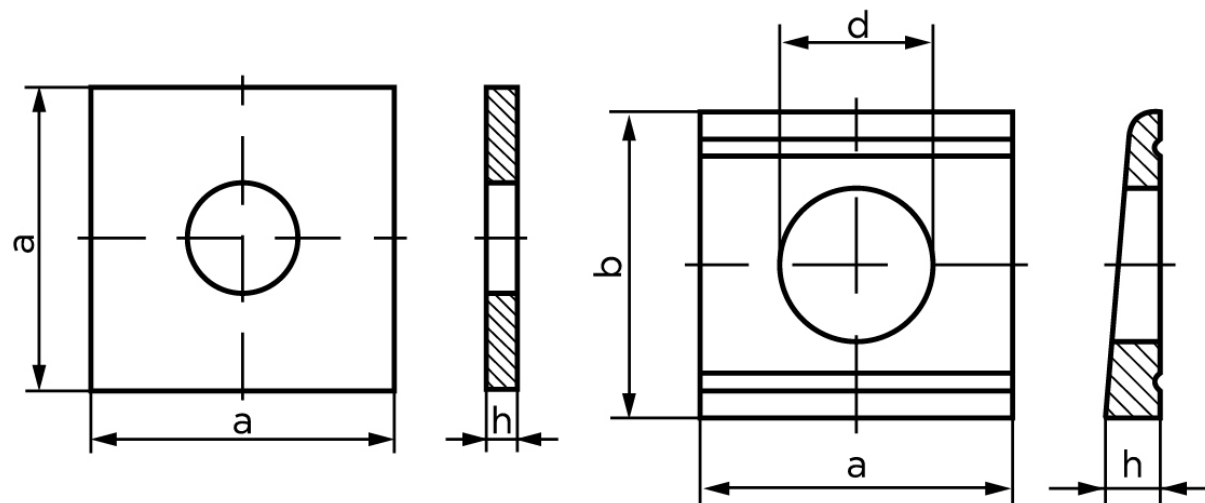

Firkantet Skive DIN 436 Ubehandlet Stål Skive Til Trækonstruktioner M10 (Ø11x30x3) (100 Stk)

SKU: 004360000110000

GTIN: 4043952072363

Norm	DIN 436
Dimensions	11
Til M	10
Ww	*3/8"
d₁	11
d₂	30
h	3

Bemærk disse data er vejledende, og informationerne skal anses som vejledende, Bolte.dk stiller ingen garanti eller kan stilles til ansvar for overstående datatabel. Er du i tvivl så kontakt os på 75154999.

Vil du vide mere om dette produkt

Forespørg pris her