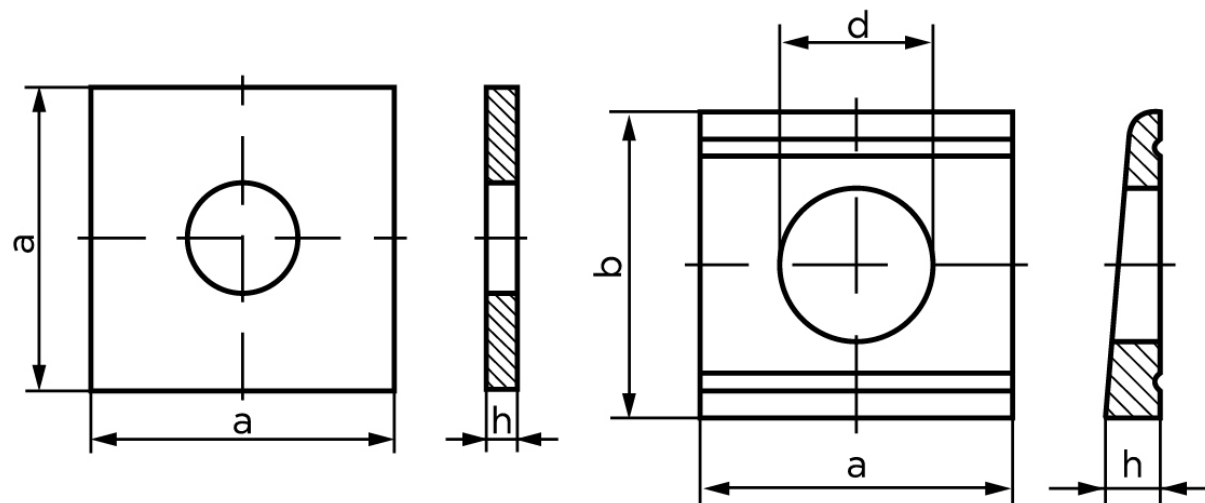

Firkantet Skive DIN 436 Elforzinket Stål Skive Til Trækonstruktioner M10 (Ø11x30x3) (100 Stk)

SKU: 004360100110000

GTIN: 4043952072516

Norm	DIN 436
Dimensions	11
Til M	10
Ww	*3/8"
d ₁	11
d ₂	30
h	3

Bemærk disse data er vejledende, og informationerne skal anses som vejledende, Bolte.dk stiller ingen garanti eller kan stilles til ansvar for overstående datatabel. Er du i tvivl så kontakt os på 75154999.