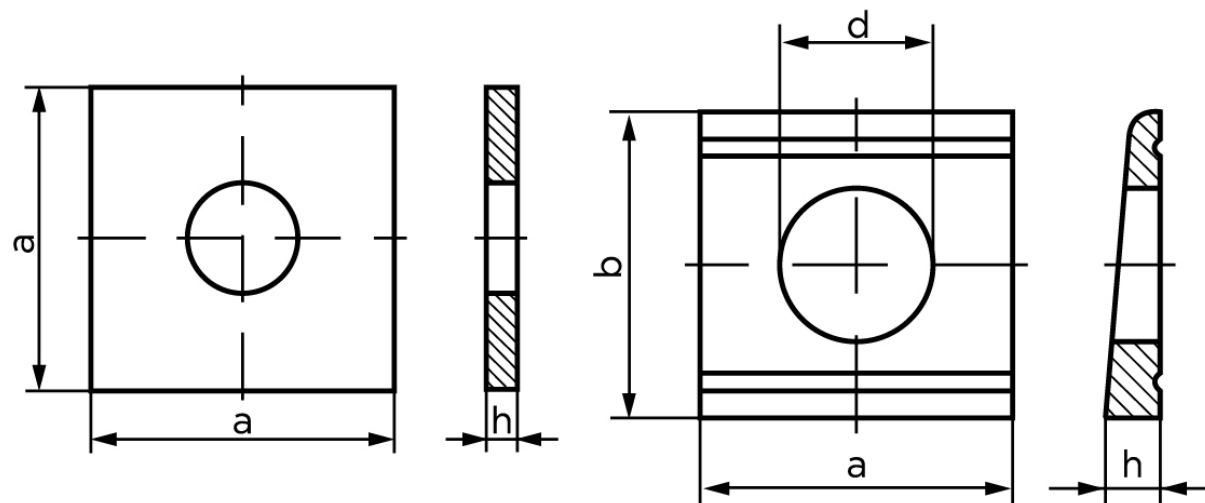

Firkantet Skive DIN 436 Varmforzinket Stål Skive Til Trækonstruktioner M12 (Ø13,5x40x4) (100 Stk)

SKU: 004360200135000

GTIN: 4043952072622

Norm	DIN 436
Dimensions	13,5
Til M	12
Ww	*7/16"
d₁	13.5
d₂	40
h	4

Bemærk disse data er vejledende, og informationerne skal anses som vejledende, Bolte.dk stiller ingen garanti eller kan stilles til ansvar for overstående datatabel. Er du i tvivl så kontakt os på 75154999.

Vil du vide mere om dette produkt
Forespørg pris her