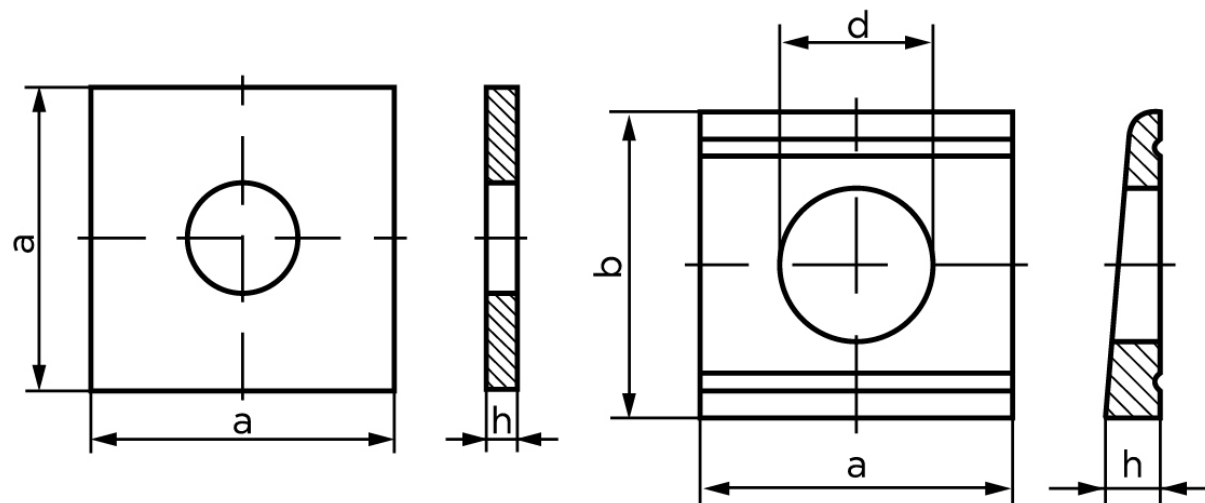

Firkantet Skive DIN 436 Ubehandlet Stål Skive Til Trækonstruktioner M16 (Ø17,5x50x5) (50 Stk)

SKU: 004360000175000

GTIN: 4043952072387

Norm	DIN 436
Dimensions	17,5
Til M	16
Ww	*5/8"
d₁	17.5
d₂	50
h	5

Bemærk disse data er vejledende, og informationerne skal anses som vejledende, Bolte.dk stiller ingen garanti eller kan stilles til ansvar for overstående datatabel. Er du i tvivl så kontakt os på 75154999.

Vil du vide mere om dette produkt

Forespørg pris her