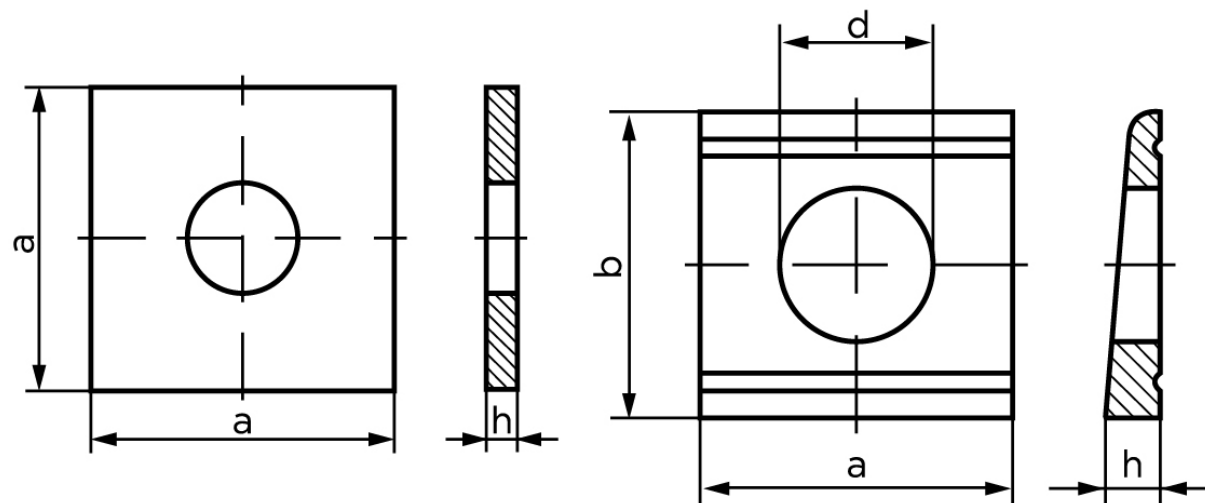

Firkantet Skive DIN 436 Elforzinket Stål Skive Til Trækonstruktioner M16 (Ø17,5x50x5) (50 Stk)

SKU: 004360100175000

GTIN: 4043952072530

Norm	DIN 436
Dimensions	17,5
Til M	16
Ww	*5/8"
d₁	17.5
d₂	50
h	5

Bemærk disse data er vejledende, og informationerne skal anses som vejledende, Bolte.dk stiller ingen garanti eller kan stilles til ansvar for overstående datatabel. Er du i tvivl så kontakt os på 75154999.

Vil du vide mere om dette produkt

Forespørg pris her