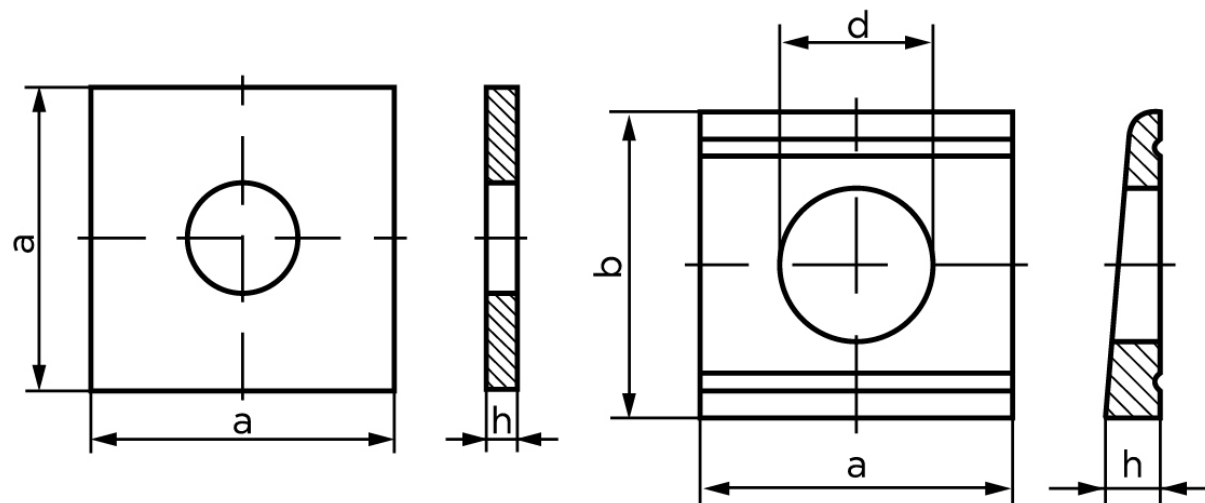

Firkantet Skive DIN 436 Varmforzinket Stål Skive Til Trækonstruktioner M16 (Ø17,5x50x5) (50 Stk)

SKU: 004360200175000

GTIN: 4043952072639

Norm	DIN 436
Dimensions	17,5
Til M	16
Ww	*5/8"
d₁	17.5
d₂	50
h	5

Bemærk disse data er vejledende, og informationerne skal anses som vejledende, Bolte.dk stiller ingen garanti eller kan stilles til ansvar for overstående datatabel. Er du i tvivl så kontakt os på 75154999.

Vil du vide mere om dette produkt

Forespørg pris her