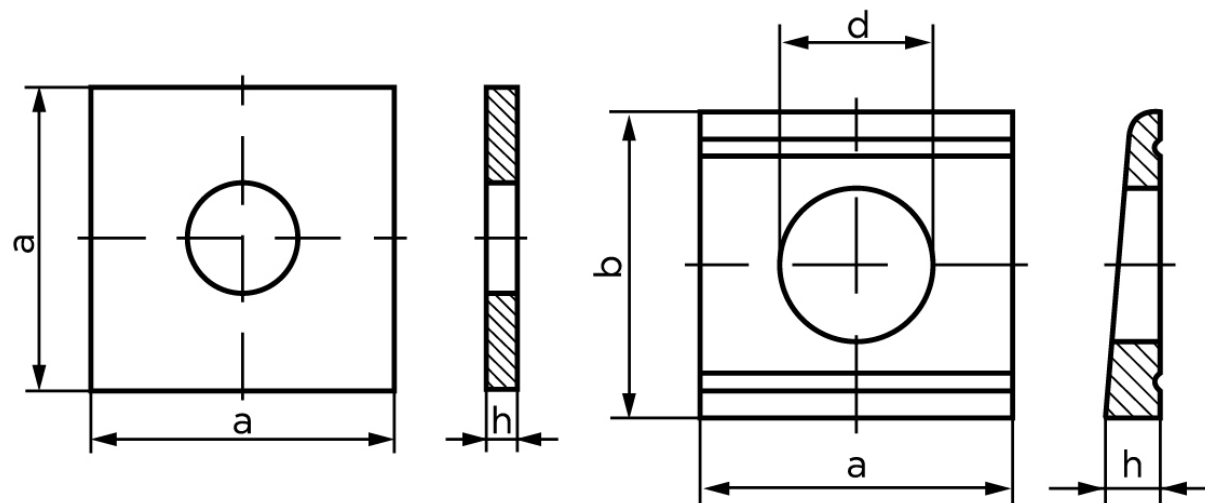

Firkantet Skive DIN 436 Rustfri A2 Skive Til Trækonstruktioner M16 (Ø17,5x50x5) (50 Stk)

SKU: 004369200175000

GTIN: 4043952072783

Norm	DIN 436
Dimensions	17,5
Til M	16
Ww	*5/8"
d ₁	17.5
d ₂	50
h	5

Bemærk disse data er vejledende, og informationerne skal anses som vejledende, Bolte.dk stiller ingen garanti eller kan stilles til ansvar for overstående datatabel. Er du i tvivl så kontakt os på 75154999.