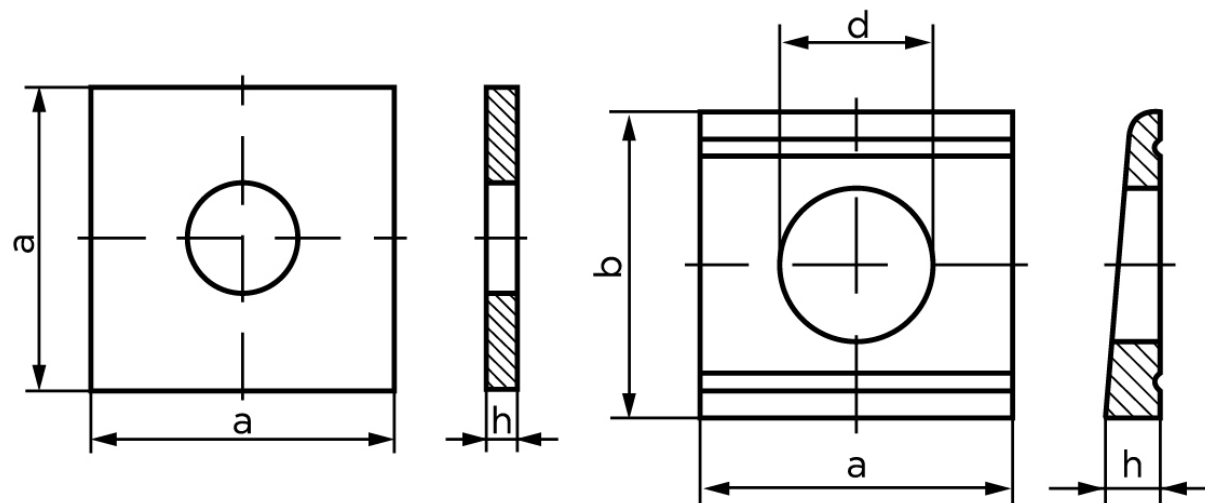

Firkantet Skive DIN 436 Ubehandlet Stål Skive Til Trækonstruktioner M20 (Ø22x60x5) (50 Stk)

SKU: 004360000220000

GTIN: 4043952072394

Norm	DIN 436
Dimensions	22
Til M	20
Ww	*3/4"
d ₁	22
d ₂	60
h	5

Bemærk disse data er vejledende, og informationerne skal anses som vejledende, Bolte.dk stiller ingen garanti eller kan stilles til ansvar for overstående datatabel. Er du i tvivl så kontakt os på 75154999.