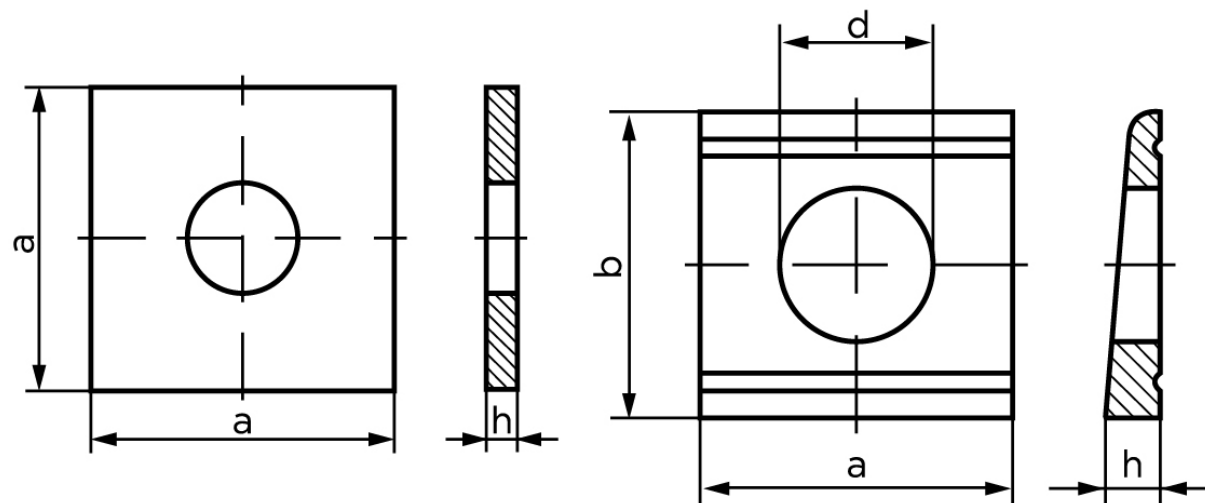

Firkantet Skive DIN 436 Elforzinket Stål Skive Til Trækonstruktioner M20 (Ø22x60x5) (50 Stk)

SKU: 004360100220000

GTIN: 4043952072547

Norm	DIN 436
Dimensions	22
Til M	20
Ww	*3/4"
d ₁	22
d ₂	60
h	5

Bemærk disse data er vejledende, og informationerne skal anses som vejledende, Bolte.dk stiller ingen garanti eller kan stilles til ansvar for overstående datatabel. Er du i tvivl så kontakt os på 75154999.