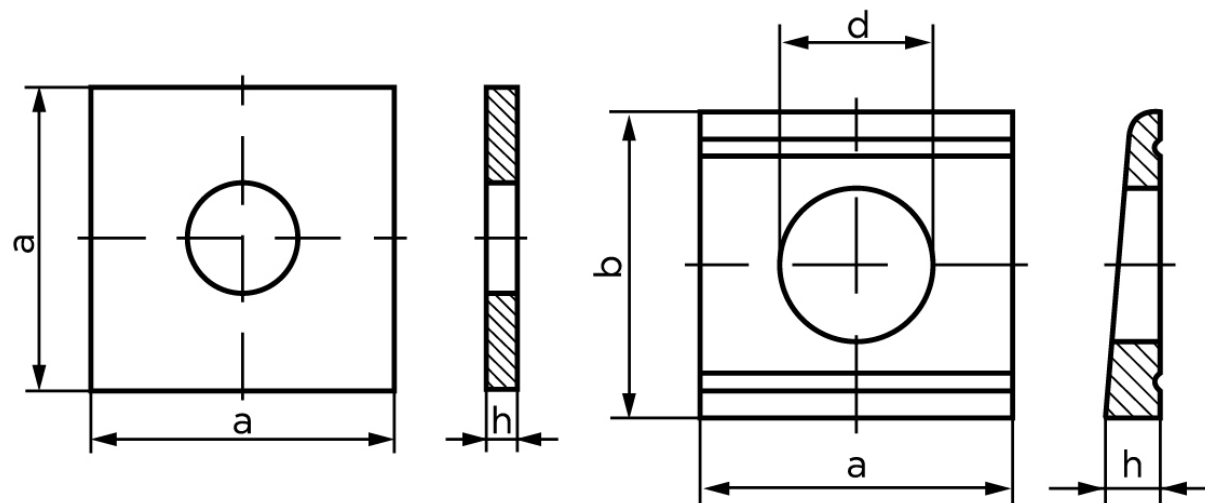

Firkantet Skive DIN 436 Varmforzinket Stål Skive Til Trækonstruktioner M20 (Ø22x60x5) (50 Stk)

SKU: 004360200220000

GTIN: 4043952072646

Norm	DIN 436
Dimensions	22
Til M	20
Ww	*3/4"
d ₁	22
d ₂	60
h	5

Bemærk disse data er vejledende, og informationerne skal anses som vejledende, Bolte.dk stiller ingen garanti eller kan stilles til ansvar for overstående datatabel. Er du i tvivl så kontakt os på 75154999.