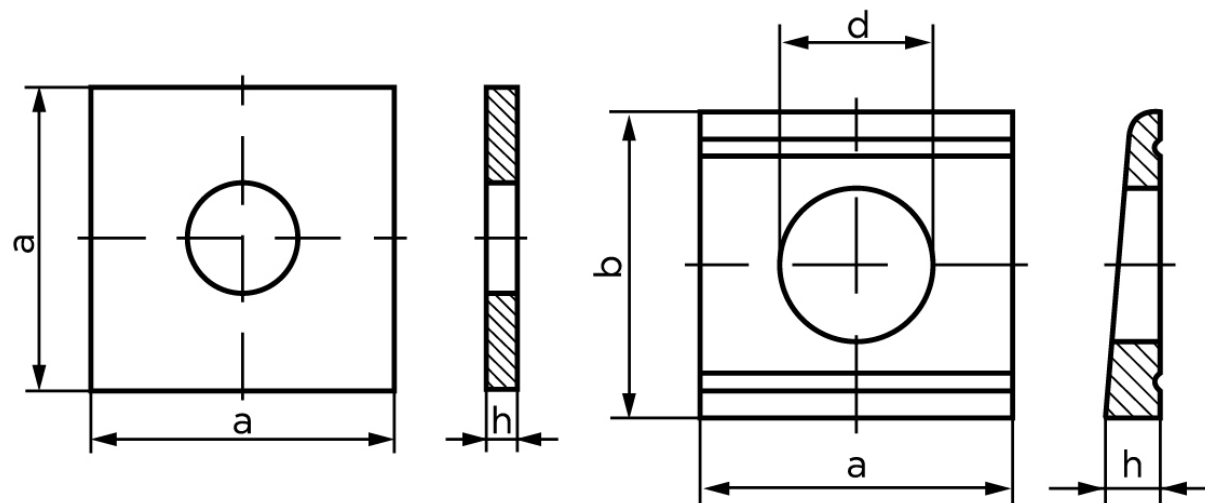

Firkantet Skive DIN 436 Rustfri A2 Skive Til Trækonstruktioner M20 (Ø22x60x5) (50 Stk)

SKU: 004369200220000

GTIN: 4043952072790

Norm	DIN 436
Dimensions	22
Til M	20
Ww	*3/4"
d ₁	22
d ₂	60
h	5

Bemærk disse data er vejledende, og informationerne skal anses som vejledende, Bolte.dk stiller ingen garanti eller kan stilles til ansvar for overstående datatabel. Er du i tvivl så kontakt os på 75154999.