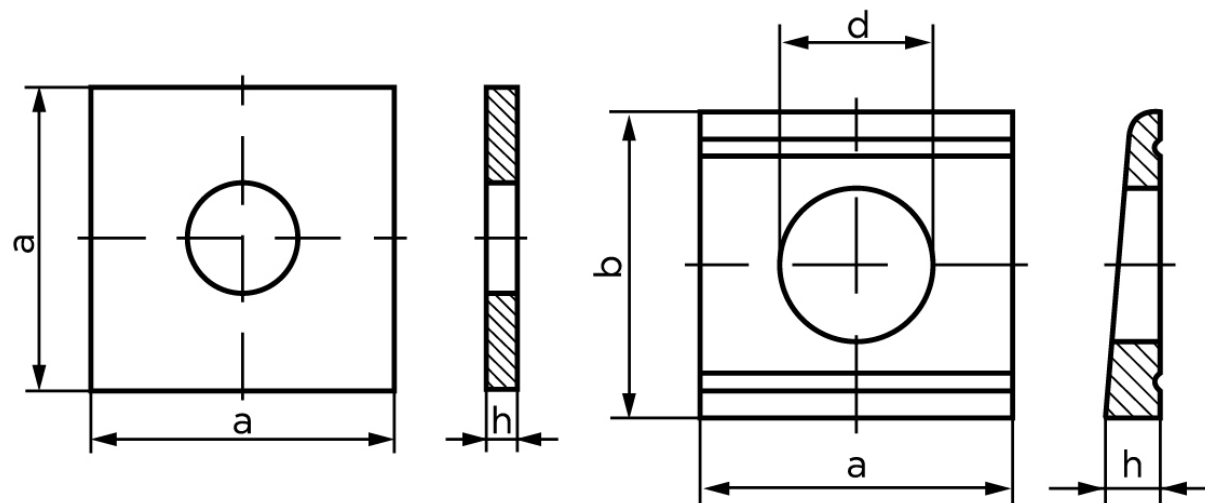

Firkantet Skive DIN 436 Ubehandlet Stål Skive Til Trækonstruktioner M22 (Ø24x70x6) (50 Stk)

SKU: 004360000240000

GTIN: 4043952072400

Norm	DIN 436
Dimensions	24
Til M	22
Ww	*7/8"
d₁	24
d₂	70
h	6

Bemærk disse data er vejledende, og informationerne skal anses som vejledende, Bolte.dk stiller ingen garanti eller kan stilles til ansvar for overstående datatabel. Er du i tvivl så kontakt os på 75154999.

Vil du vide mere om dette produkt

Forespørg pris her