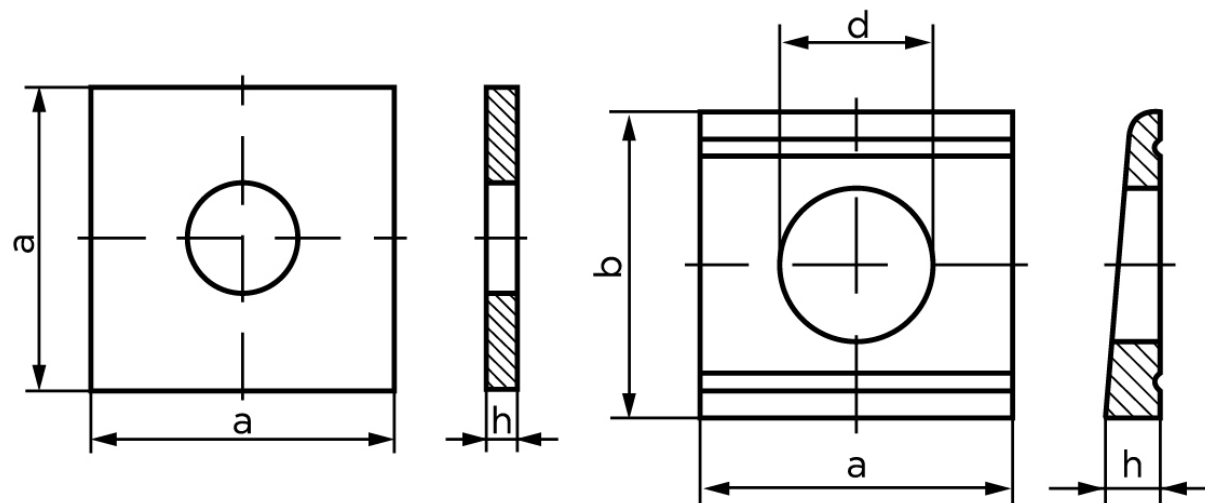

Firkantet Skive DIN 436 Varmforzinket Stål Skive Til Trækonstruktioner M22 (Ø24x70x6) (50 Stk)

SKU: 004360200240000

GTIN: 4043952072653

Norm	DIN 436
Dimensions	24
Til M	22
Ww	*7/8"
d₁	24
d₂	70
h	6

Bemærk disse data er vejledende, og informationerne skal anses som vejledende, Bolte.dk stiller ingen garanti eller kan stilles til ansvar for overstående datatabel. Er du i tvivl så kontakt os på 75154999.

Vil du vide mere om dette produkt

Forespørg pris her