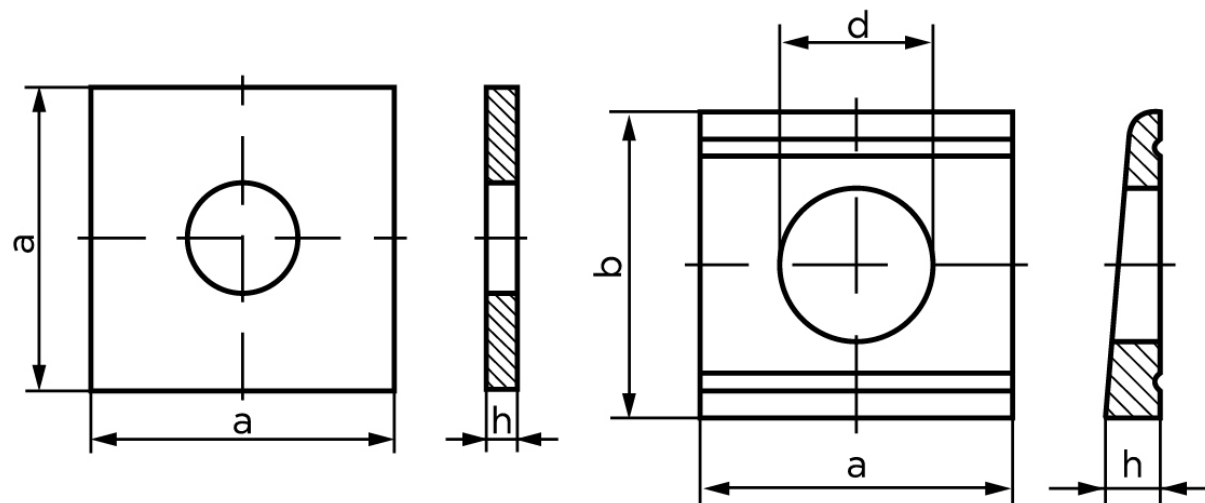

Firkantet Skive DIN 436 Ubehandlet Stål Skive Til Trækonstruktioner M24 (Ø24x80x6) (50 Stk)

SKU: 004360000260000

GTIN: 4043952072417

Norm	DIN 436
Dimensions	26
Til M	24
d₁	26
d₂	80
h	6

Bemærk disse data er vejledende, og informationerne skal anses som vejledende, Bolte.dk stiller ingen garanti eller kan stilles til ansvar for overstående datatabel. Er du i tvivl så kontakt os på 75154999.

Vil du vide mere om dette produkt
Forespørg pris her