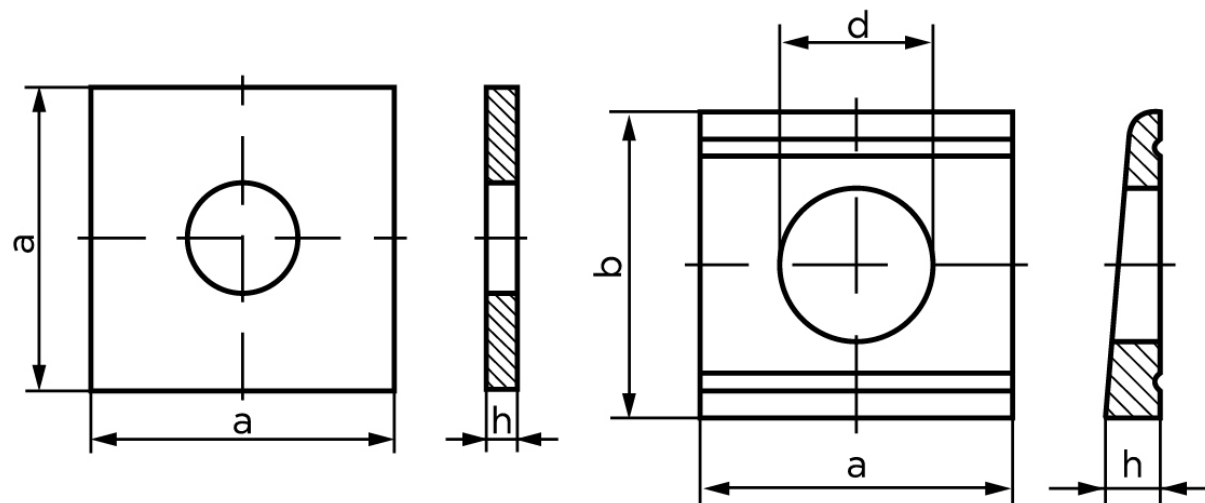

Firkantet Skive DIN 436 Elforzinket Stål Skive Til Trækonstruktioner M24 (Ø24x80x6) (25 Stk)

SKU: 004360100260000

GTIN: 4043952072561

Norm	DIN 436
Dimensions	26
Til M	24
d ₁	26
d ₂	80
h	6

Bemærk disse data er vejledende, og informationerne skal anses som vejledende, Bolte.dk stiller ingen garanti eller kan stilles til ansvar for overstående datatabel. Er du i tvivl så kontakt os på 75154999.