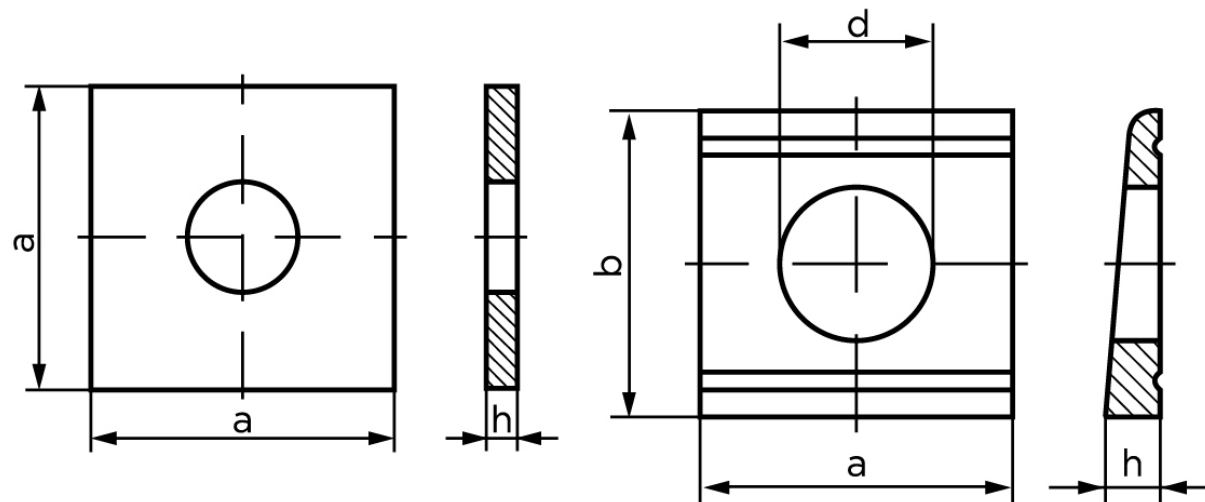

Firkantet Skive DIN 436 Elforzinket Stål Skive Til Trækonstruktioner M27 (Ø24x90x6) (25 Stk)

SKU: 004360100300000

GTIN: 4043952072578

Norm	DIN 436
Dimensions	30
Til M	27
d₁	30
d₂	90
h	6

Bemærk disse data er vejledende, og informationerne skal anses som vejledende, Bolte.dk stiller ingen garanti eller kan stilles til ansvar for overstående datatabel. Er du i tvivl så kontakt os på 75154999.

Vil du vide mere om dette produkt
Forespørg pris her