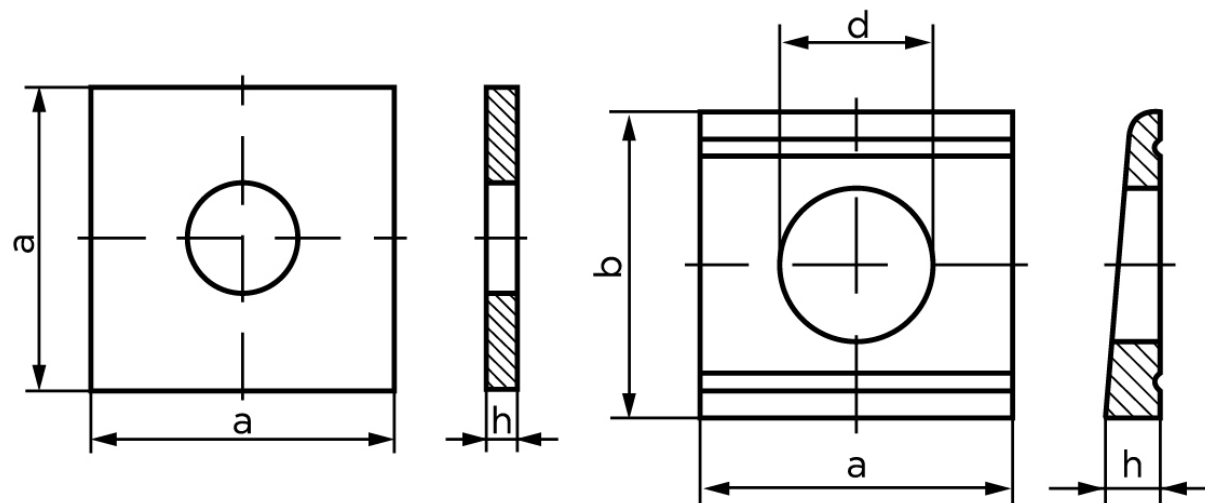

Firkantet Skive DIN 436 Ubehandlet Stål Skive Til Trækonstruktioner M30 (Ø33x95x6) (25 Stk)

SKU: 004360000330000

GTIN: 4043952072431

Norm	DIN 436
Dimensions	33
Til M	30
Ww	*1 1/8"
d ₁	33
d ₂	95
h	6

Bemærk disse data er vejledende, og informationerne skal anses som vejledende, Bolte.dk stiller ingen garanti eller kan stilles til ansvar for overstående datatabel. Er du i tvivl så kontakt os på 75154999.