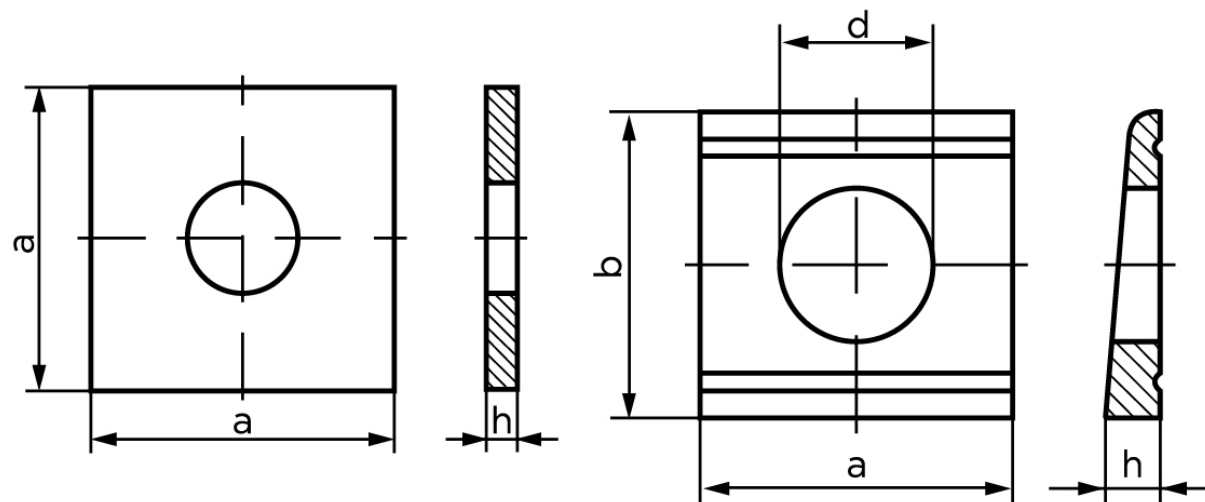

Firkantet Skive DIN 436 Elforzinket Stål Skive Til Trækonstruktioner M30 (Ø33x95x6) (25 Stk)

SKU: 004360100330000

GTIN: 4043952072585

Norm	DIN 436
Dimensions	33
Til M	30
Ww	*1 1/8"
d ₁	33
d ₂	95
h	6

Bemærk disse data er vejledende, og informationerne skal anses som vejledende, Bolte.dk stiller ingen garanti eller kan stilles til ansvar for overstående datatabel. Er du i tvivl så kontakt os på 75154999.