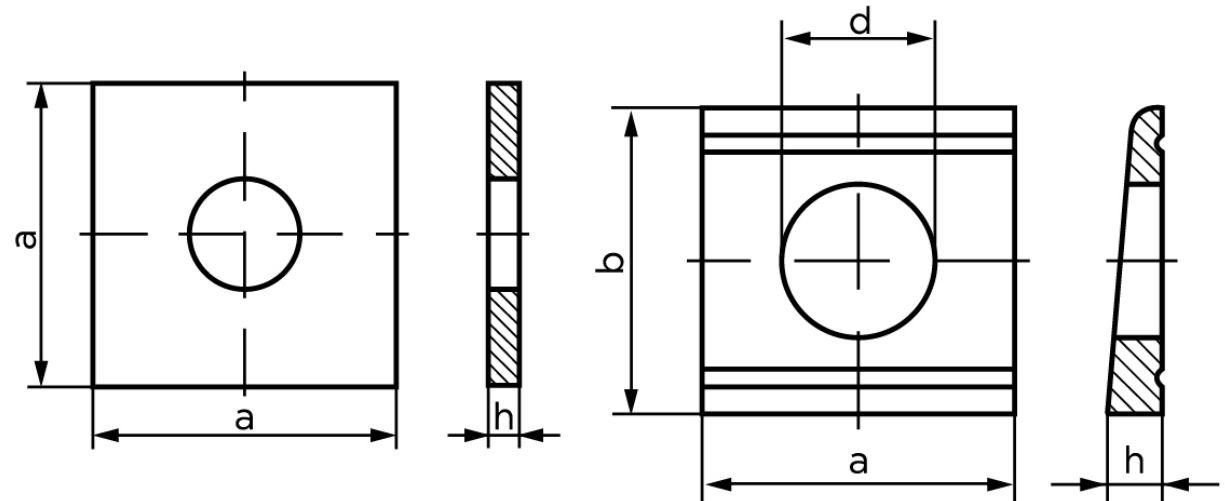

Firkantet Skive DIN 436 Ubehandlet Stål Skive Til Trækonstruktioner M36 (Ø39x110x8) (25 Stk)

SKU: 004360000390000

GTIN: 4043952072455

Norm	DIN 436
Dimensions	39
Til M	36
Ww	*1 3/8"
d₁	39
d₂	110
h	8

Bemærk disse data er vejledende, og informationerne skal anses som vejledende, Bolte.dk stiller ingen garanti eller kan stilles til ansvar for overstående datatabel. Er du i tvivl så kontakt os på 75154999.

Vil du vide mere om dette produkt

Forespørg pris her