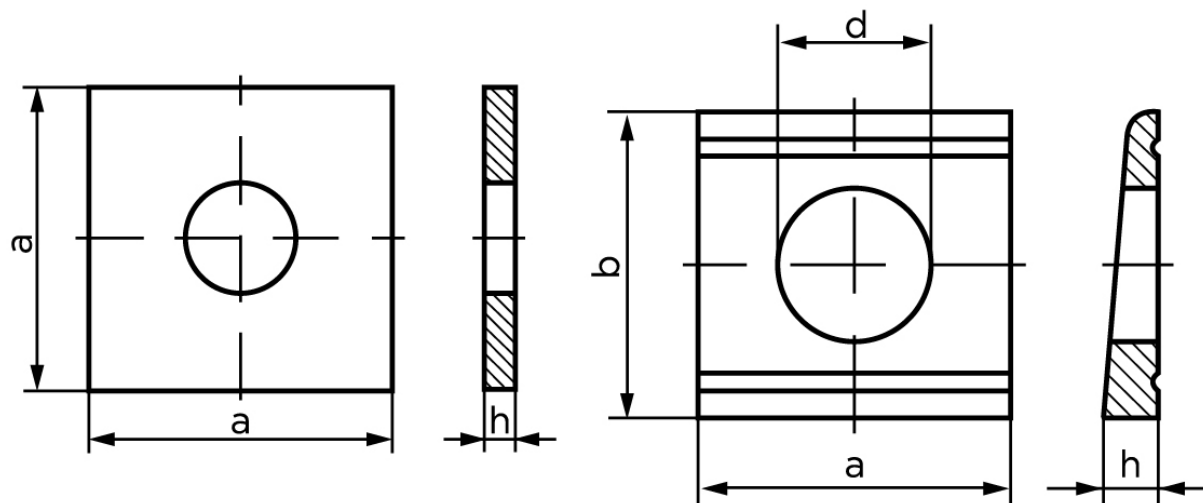

Firkantet Skive DIN 436 Varmforzinket Stål Skive Til Trækonstruktioner M36 (Ø39x110x8) (25 Stk)

SKU: 004360200390000

GTIN: 4043952072707

Norm	DIN 436
Dimensions	39
Til M	36
Ww	*1 3/8"
d ₁	39
d ₂	110
h	8

Bemærk disse data er vejledende, og informationerne skal anses som vejledende, Bolte.dk stiller ingen garanti eller kan stilles til ansvar for overstående datatabel. Er du i tvivl så kontakt os på 75154999.