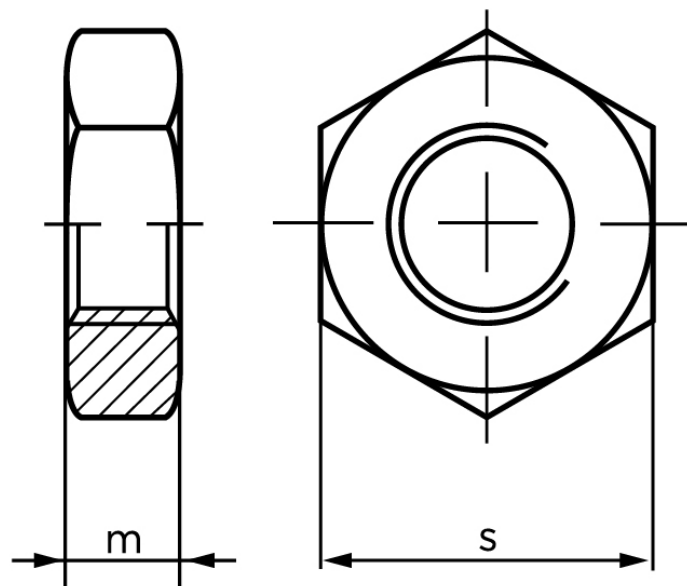

## Kontramøtrik DIN 439 Ubehandlet Stål Kl. 04, Med Facet Type B M10 (500 Stk)

SKU: 004394020100000

GTIN: 4043952073667

Norm	DIN 439
Dimensions	10
mISO/DIN	5/6
sISO/DIN	16/17

Bemærk disse data er vejlede, og informationerne skal anses som vejledende, Bolte.dk stiller ingen garanti eller kan stilles til ansvar for overstående datatabel. Er du i tvivl så kontakt os på 75154999.