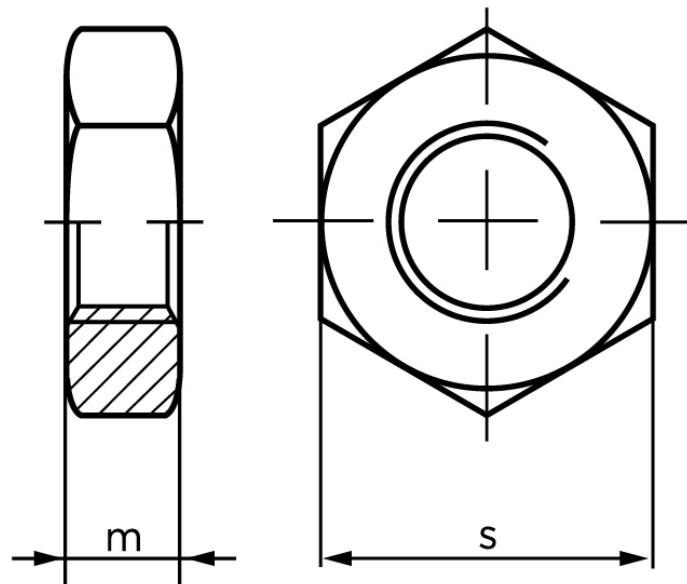

BOLTE

KVALITETSSKRUER OG -BOLTE PÅ NETTET

Kontramøtrik DIN 439 Ubehandlet Stål Kl. 04, Med Facet Type B M10 (100 Stk)

SKU: 004394029100000

GTIN: 4043952073872

Norm	DIN 439
Dimensions	10
mISO/DIN	5/6
sISO/DIN	16/17

Bemærk disse data er vejlede, og informationerne skal anses som vejledende, Bolte.dk stiller ingen garanti eller kan stilles til ansvar for overstående datatabel. Er du i tvivl så kontakt os på 75154999.

Vil du vide mere om dette produkt

Forespørg pris her