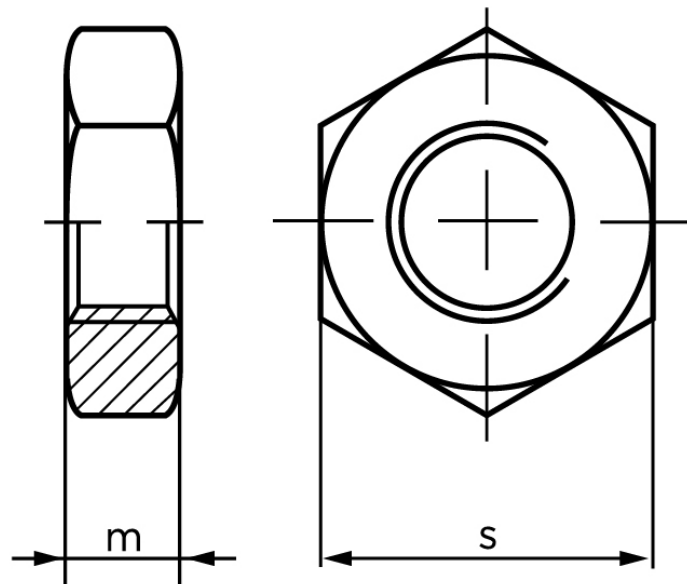

Kontramøtrik DIN 439 Elforzinket Stål Kl. 04, Med Facet Type B M10 (500 Stk)

SKU: 004394120100000

GTIN: 4043952074220

Norm	DIN 439
Dimensions	10
mISO/DIN	5/6
sISO/DIN	16/17

Bemærk disse data er vejlede, og informationerne skal anses som vejledende, Bolte.dk stiller ingen garanti eller kan stilles til ansvar for overstående datatabel. Er du i tvivl så kontakt os på 75154999.