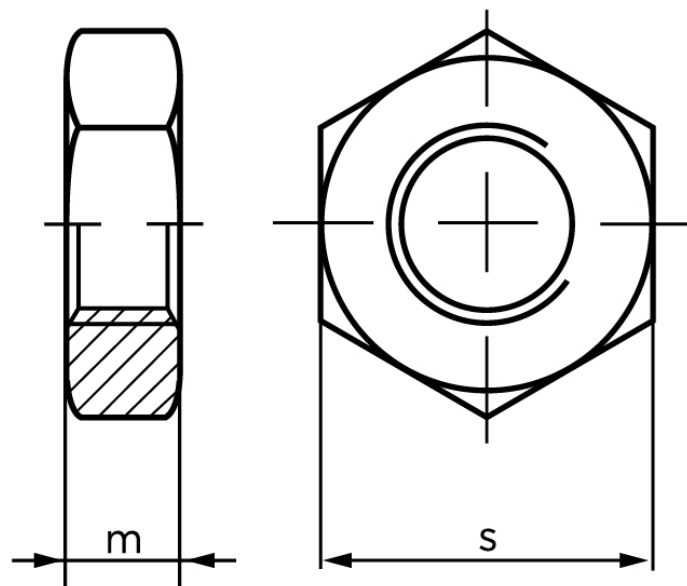

BOLTE

KVALITETSSKRUER OG -BOLTE PÅ NETTET

Kontramøtrik DIN 439 Elforzinket Stål Kl. 04 Med Fingevind, Med Facet Type B M10x1,25 (100 Stk)

SKU: 004394170100125

GTIN: 4043952074398

Norm	DIN 439
Dimensions	10
mISO/DIN	5/6
sISO/DIN	16/17

Bemærk disse data er vejlede, og informationerne skal anses som vejledende, Bolte.dk stiller ingen garanti eller kan stilles til ansvar for overstående datatabel. Er du i tvivl så kontakt os på 75154999.

Vil du vide mere om dette produkt

Forespørg pris her