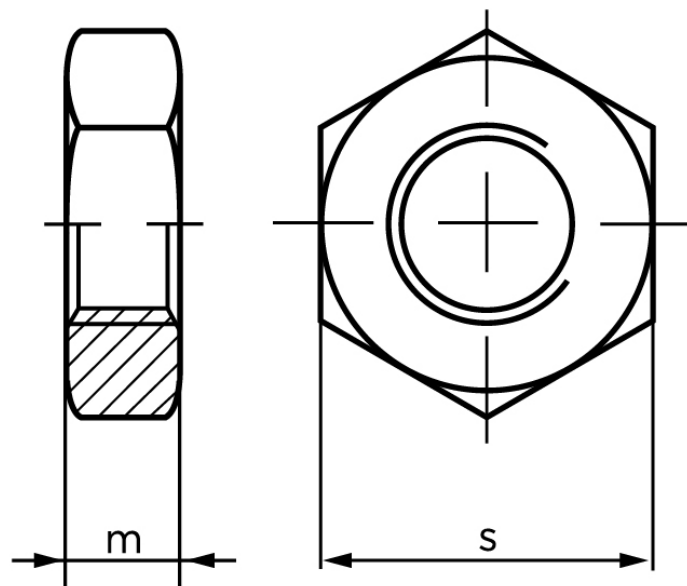

## Kontramøtrik DIN 439 Messing, Med Facet Type B M10 (500 Stk)

SKU: 004397020100000

GTIN: 4043952074855

Norm	DIN 439
Dimensions	10
mISO/DIN	5/6
sISO/DIN	16/17

Bemærk disse data er vejlede, og informationerne skal anses som vejledende, Bolte.dk stiller ingen garanti eller kan stilles til ansvar for overstående datatabel. Er du i tvivl så kontakt os på 75154999.