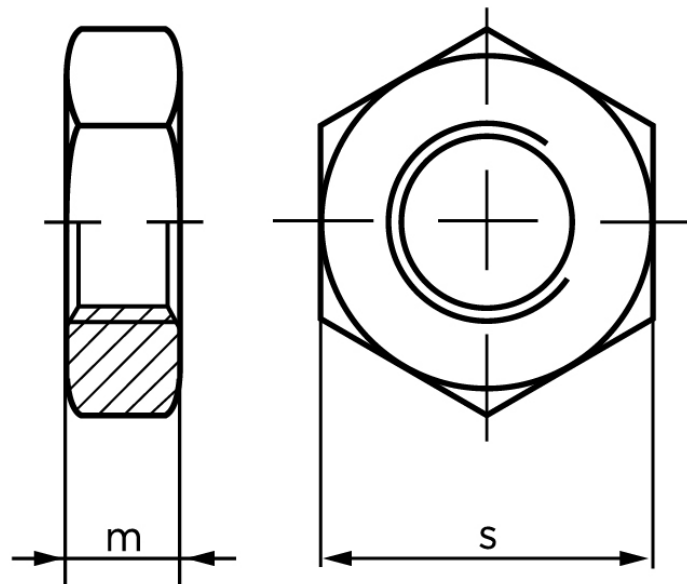

Kontramøtrik DIN 439 Rustfri-Syrefast A4 Med Fingevind, Med Facet Type B M10x1,25 (50 Stk)

SKU: 004399470100125

GTIN: 4043952075692

Norm	DIN 439
Dimensions	10
mISO/DIN	5/6
sISO/DIN	16/17

Bemærk disse data er vejlede, og informationerne skal anses som vejledende, Bolte.dk stiller ingen garanti eller kan stilles til ansvar for overstående datatabel. Er du i tvivl så kontakt os på 75154999.