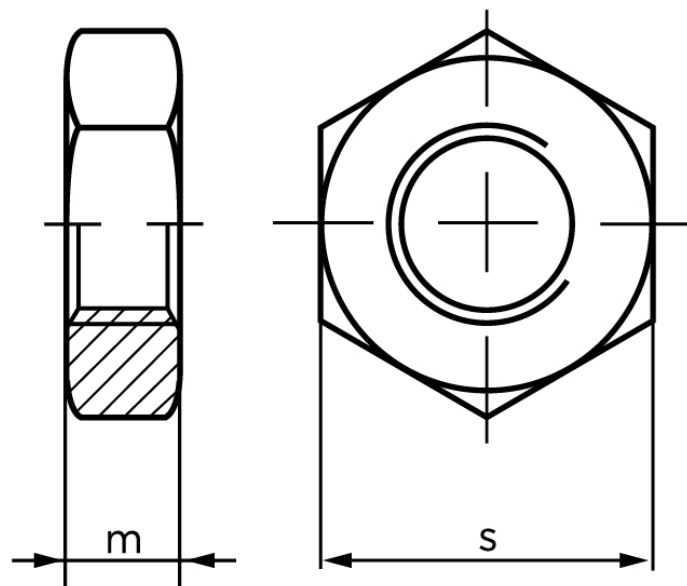

Kontramøtrik DIN 439 Ubehandlet Stål Kl. 04, Med Facet Type B M12 (100 Stk)

SKU: 004394020120000

GTIN: 4043952073674

Norm	DIN 439
Dimensions	12
mISO/DIN	6/7
sISO/DIN	18/19

Bemærk disse data er vejlede, og informationerne skal anses som vejledende, Bolte.dk stiller ingen garanti eller kan stilles til ansvar for overstående datatabel. Er du i tvivl så kontakt os på 75154999.