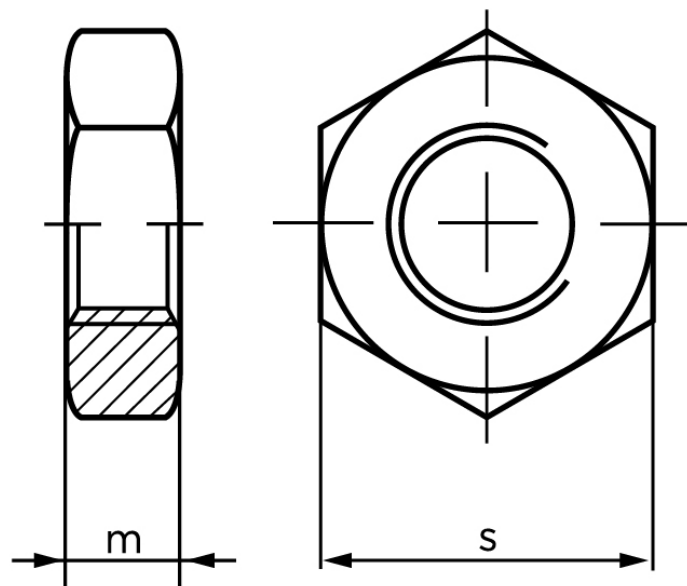

Kontramøtrik DIN 439 Ubehandlet Stål kl. 04 Med Fingevind, Med Facet Type B M12x1 (100 Stk)

SKU: 004394070120100

GTIN: 4043952073919

Norm	DIN 439
Dimensions	12
mISO/DIN	6/7
sISO/DIN	18/19

Bemærk disse data er vejlede, og informationerne skal anses som vejledende, Bolte.dk stiller ingen garanti eller kan stilles til ansvar for overstående datatabel. Er du i tvivl så kontakt os på 75154999.