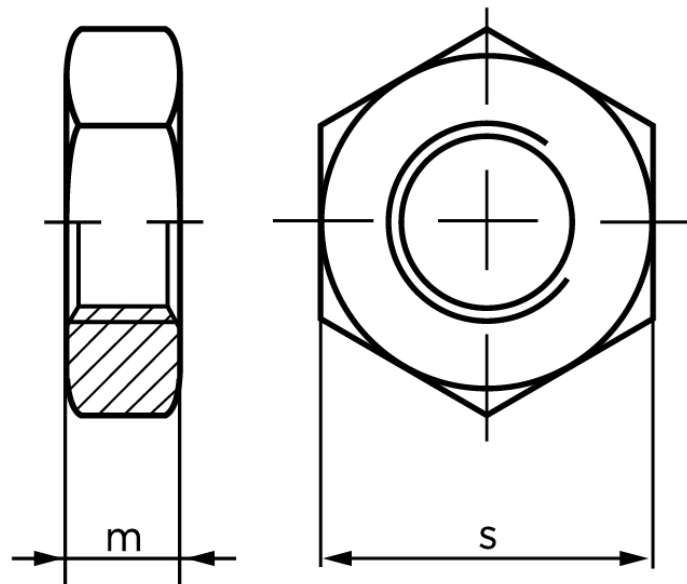

Kontramøtrik DIN 439 Ubehandlet Stål kl. 04 Med Fingevind, Med Facet Type B M12x1,5 (100 Stk)

SKU: 004394070120150

GTIN: 4043952073933

Norm	DIN 439
Dimensions	12
mISO/DIN	6/7
sISO/DIN	18/19

Bemærk disse data er vejlede, og informationerne skal anses som vejledende, Bolte.dk stiller ingen garanti eller kan stilles til ansvar for overstående datatabel. Er du i tvivl så kontakt os på 75154999.