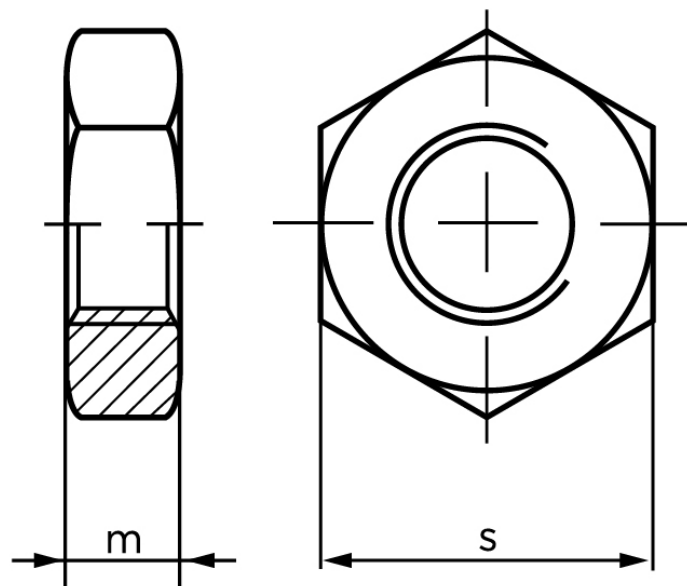

Kontramøtrik DIN 439 Elforzinket Stål Kl. 04 Med Fingevind, Med Facet Type B M12x1,25 (100 Stk)

SKU: 004394170120125

GTIN: 4043952074411

Norm	DIN 439
Dimensions	12
mISO/DIN	6/7
sISO/DIN	18/19

Bemærk disse data er vejlede, og informationerne skal anses som vejledende, Bolte.dk stiller ingen garanti eller kan stilles til ansvar for overstående datatabel. Er du i tvivl så kontakt os på 75154999.