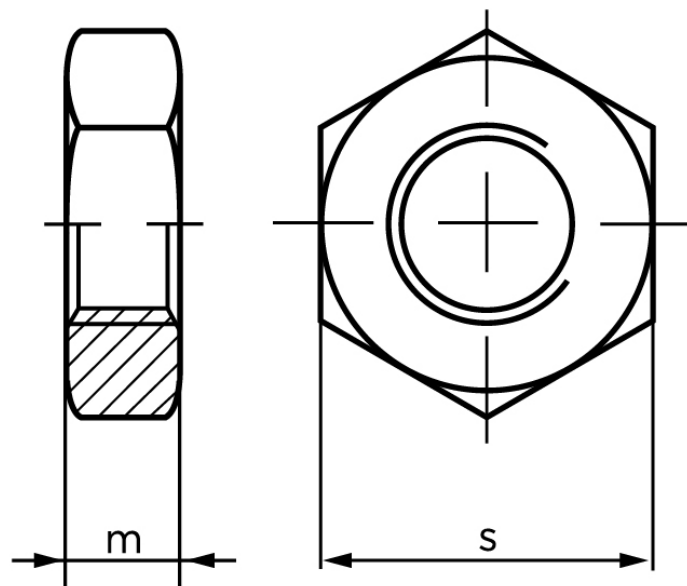

Kontramøtrik DIN 439 Elforzinket Stål Kl. 04 Med Fingevind, Med Facet Type B M12x1,5 (100 Stk)

SKU: 004394170120150

GTIN: 4043952074428

Norm	DIN 439
Dimensions	12
mISO/DIN	6/7
sISO/DIN	18/19

Bemærk disse data er vejlede, og informationerne skal anses som vejledende, Bolte.dk stiller ingen garanti eller kan stilles til ansvar for overstående datatabel. Er du i tvivl så kontakt os på 75154999.