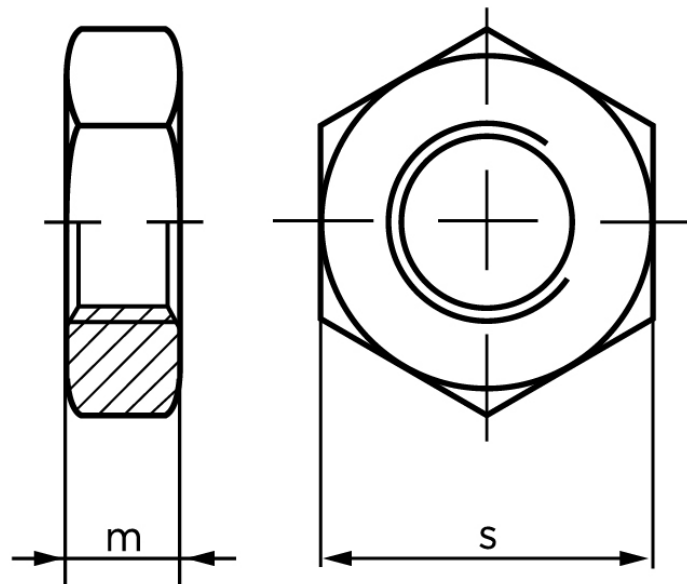

## Kontramøtrik DIN 439 Rustfri A2, Med Facet Type B M12 (250 Stk)

SKU: 004399220120000

GTIN: 4043952075142

Norm	DIN 439
Dimensions	12
mISO/DIN	6/7
sISO/DIN	18/19

Bemærk disse data er vejlede, og informationerne skal anses som vejledende, Bolte.dk stiller ingen garanti eller kan stilles til ansvar for overstående datatabel. Er du i tvivl så kontakt os på 75154999.