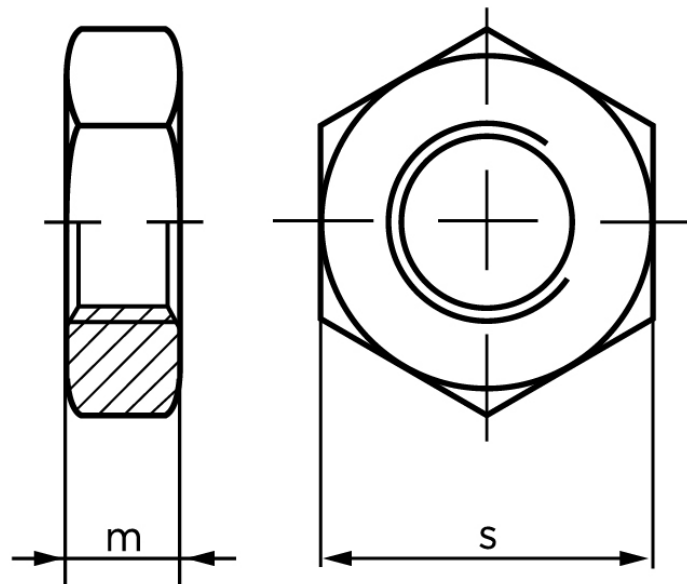

## Kontramøtrik DIN 439 Rustfri A2 Med Fingevind, Med Facet Type B M12x1,25 (50 Stk)

SKU: 004399270120125

GTIN: 4043952075364

Norm	DIN 439
Dimensions	12
mISO/DIN	6/7
sISO/DIN	18/19

Bemærk disse data er vejlede, og informationerne skal anses som vejledende, Bolte.dk stiller ingen garanti eller kan stilles til ansvar for overstående datatabel. Er du i tvivl så kontakt os på 75154999.