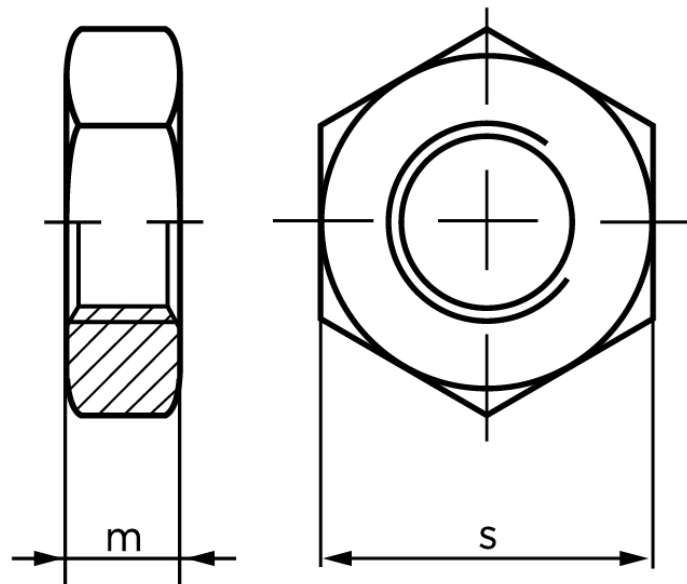

Kontramøtrik DIN 439 Rustfri-Syrefast A4 Med Fingevind, Med Facet Type B M12x1,25 (50 Stk)

SKU: 004399470120125

GTIN: 4043952075708

Norm	DIN 439
Dimensions	12
mISO/DIN	6/7
sISO/DIN	18/19

Bemærk disse data er vejlede, og informationerne skal anses som vejledende, Bolte.dk stiller ingen garanti eller kan stilles til ansvar for overstående datatabel. Er du i tvivl så kontakt os på 75154999.