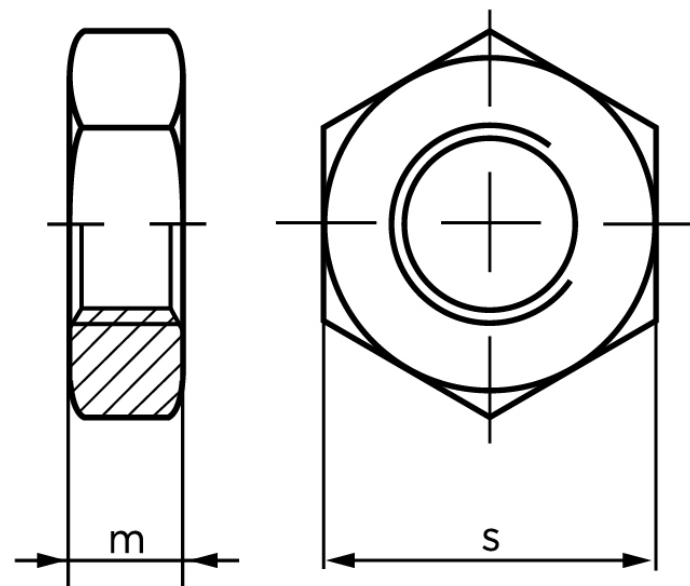

## Kontramøtrik DIN 439 Ubehandlet Stål Kl. 04, Med Facet Type B M16 (100 Stk)

SKU: 004394020160000

GTIN: 4043952073698

Norm	DIN 439
Dimensions	16
mISO/DIN	8
sISO/DIN	24

Bemærk disse data er vejlede, og informationerne skal anses som vejledende, Bolte.dk stiller ingen garanti eller kan stilles til ansvar for overstående datatabel. Er du i tvivl så kontakt os på 75154999.