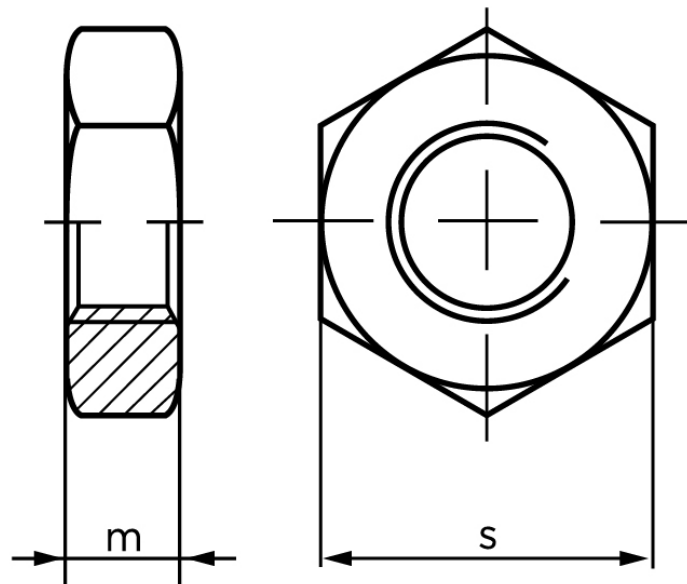

Kontramøtrik DIN 439 Ubehandlet Stål kl. 04 Med Fingevind, Med Facet Type B M16x1,5 (50 Stk)

SKU: 004394070160150

GTIN: 4043952073957

Norm	DIN 439
Dimensions	16
mISO/DIN	8
sISO/DIN	24

Bemærk disse data er vejlede, og informationerne skal anses som vejledende, Bolte.dk stiller ingen garanti eller kan stilles til ansvar for overstående datatabel. Er du i tvivl så kontakt os på 75154999.