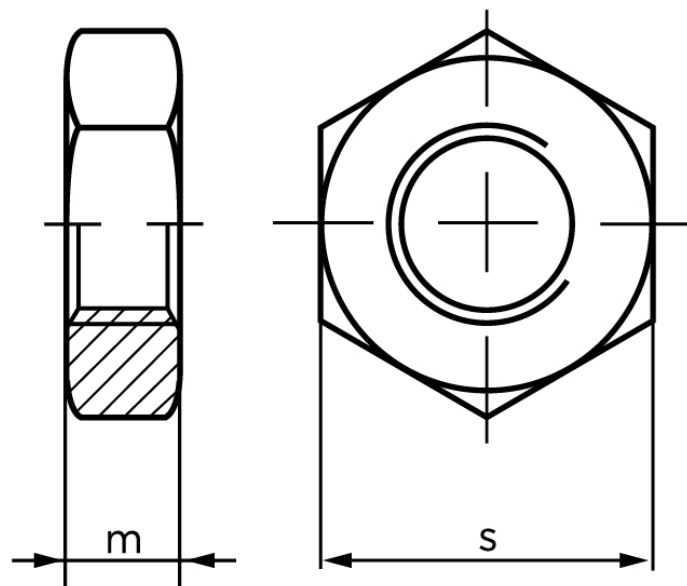

Kontramøtrik DIN 439 Rustfri A2 Med Fingevind, Med Facet Type B M16x1,5 (25 Stk)

SKU: 004399270160150

GTIN: 4043952075395

Norm	DIN 439
Dimensions	16
mISO/DIN	8
sISO/DIN	24

Bemærk disse data er vejledende, og informationerne skal anses som vejledende, Bolte.dk stiller ingen garanti eller kan stilles til ansvar for overstående datatabel. Er du i tvivl så kontakt os på 75154999.