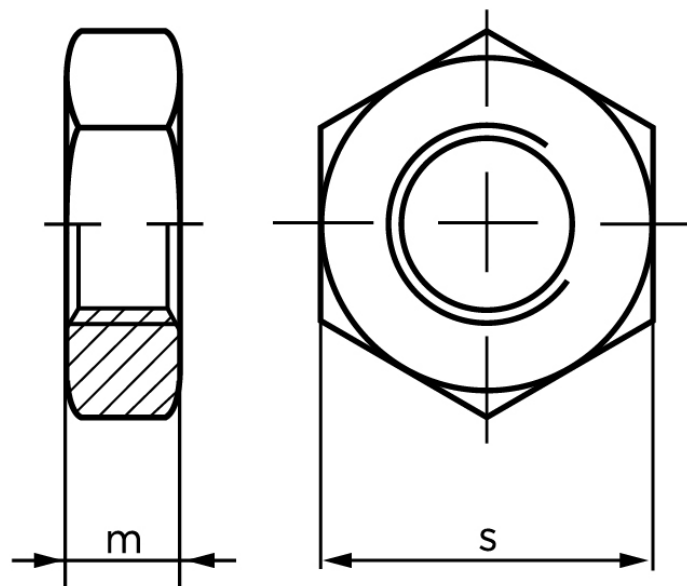

# BOLTE

KVALITETSSKRUER OG -BOLTE PÅ NETTET

## Kontramøtrik DIN 439 Ubehandlet Stål kl. 04 Med Fingevind, Med Facet Type B M20x2 (50 Stk)

SKU: 004394070200200

GTIN: 4043952073988

Norm	DIN 439
Dimensions	20
mISO/DIN	10/9
sISO/DIN	30

Bemærk disse data er vejlede, og informationerne skal anses som vejledende, Bolte.dk stiller ingen garanti eller kan stilles til ansvar for overstående datatabel. Er du i tvivl så kontakt os på 75154999.